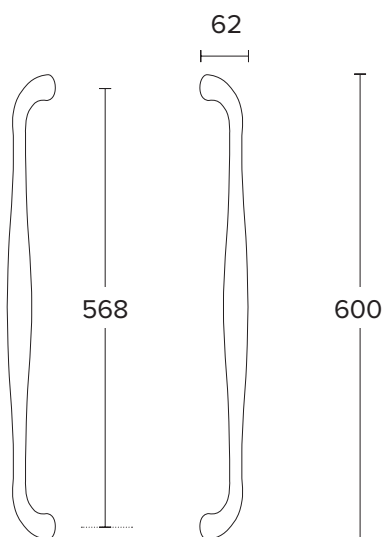

# 1129Z SERIES

S05 M01  
MAT NIKEL - INOX  
MATT NICKEL - INOX

---

ΥΛΙΚΟ / MATERIAL : INOX 304

---

ΔΙΑΘΕΣΙΜΕΣ ΔΙΑΣΤΑΣΕΙΣ / AVAILABLE SIZES

---

ΠΙΣΤΟΠΟΙΗΣΕΙΣ / CERTIFICATIONS