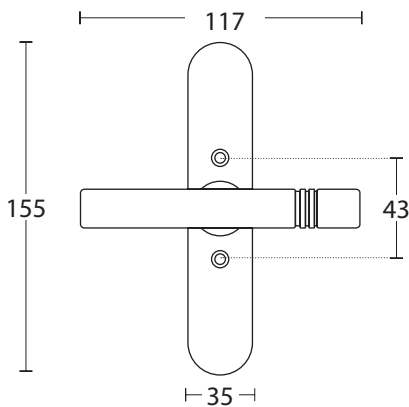

115W SERIES

S05 S05
MAT NIKEL - MAT NIKEL
MATT NICKEL - MATT NICKEL

ΥΛΙΚΟ / MATERIAL :
ΟΡΕΙΧΑΛΚΟΣ / BRASS

ΑΠΟΧΡΩΣΕΙΣ / COLORS

ΔΙΑΘΕΣΙΜΕΣ ΔΙΑΣΤΑΣΕΙΣ / AVAILABLE SIZES

S26 MAT OPO - S16 OPO
S26 MATT ORO - S16 ORO