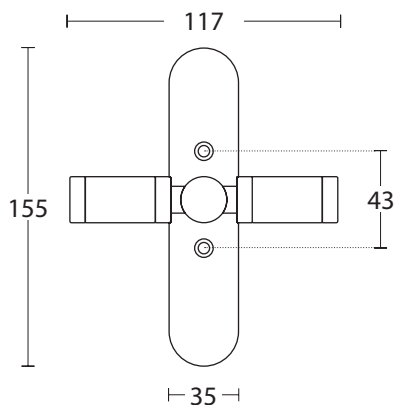

# 135W SERIES

S05 S05  
MAT NIKEL - MAT NIKEL  
MATT NICKEL - MATT NICKEL

ΥΛΙΚΟ / MATERIAL :  
ΟΡΕΙΧΑΛΚΟΣ / BRASS

ΑΠΟΧΡΩΣΕΙΣ / COLORS

ΔΙΑΘΕΣΙΜΕΣ ΔΙΑΣΤΑΣΕΙΣ / AVAILABLE SIZES

S26 MAT OPO - S16 OPO  
S26 MATT ORO - S16 ORO