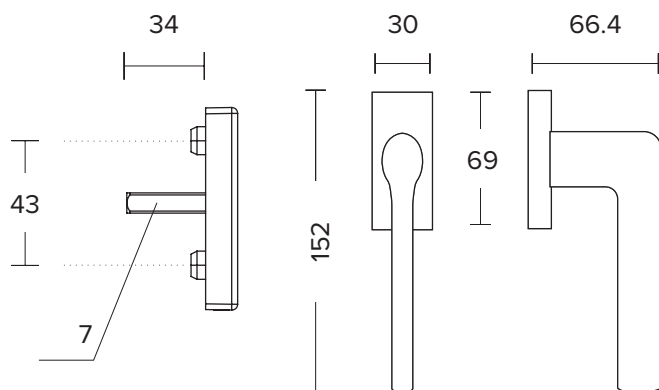

# 1485 SERIES

S05 S05  
MAT NIKEL - MAT NIKEL  
MATT NICKEL - MATT NICKEL

ΥΛΙΚΟ / MATERIAL : ΖΑΜΑΚ

ΔΙΑΘΕΣΙΜΕΣ ΔΙΑΣΤΑΣΕΙΣ / AVAILABLE SIZES

ΑΠΟΧΡΩΣΕΙΣ / COLORS

S19 MAT ΜΑΥΡΟ - S19 MAT ΜΑΥΡΟ  
S19 MATT BLACK - S19 MATT BLACK