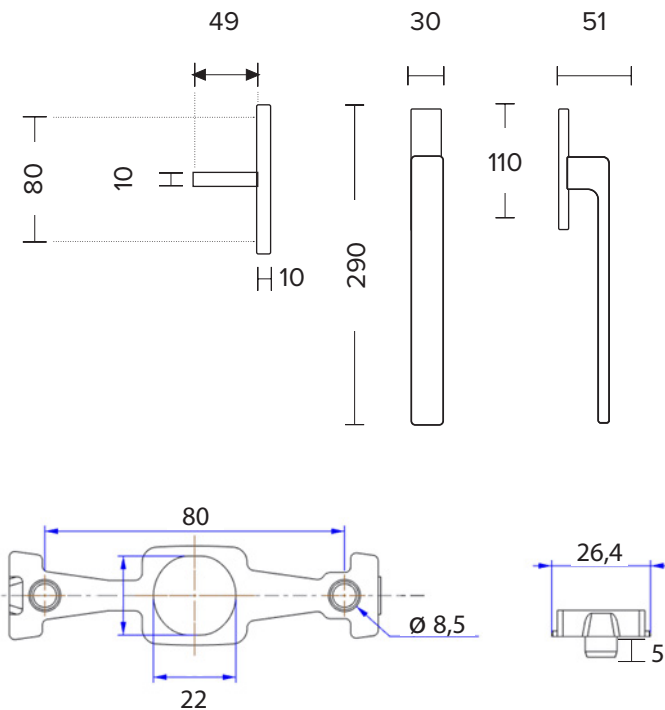

1555 SERIES

SW

ΥΛΙΚΟ / MATERIAL : ZAMAK

ΑΠΟΧΡΩΣΕΙΣ / COLORS

S19 MAT ΜΑΥΡΟ  
S19 MATT BLACK

S24 MAT ΧΡΩΜΙΟ  
S24 MATT CHROME

S05 S05  
MAT ΝΙΚΕΛ  
MATT NICKEL

ΔΙΑΘΕΣΙΜΕΣ ΔΙΑΣΤΑΣΕΙΣ / AVAILABLE SIZES