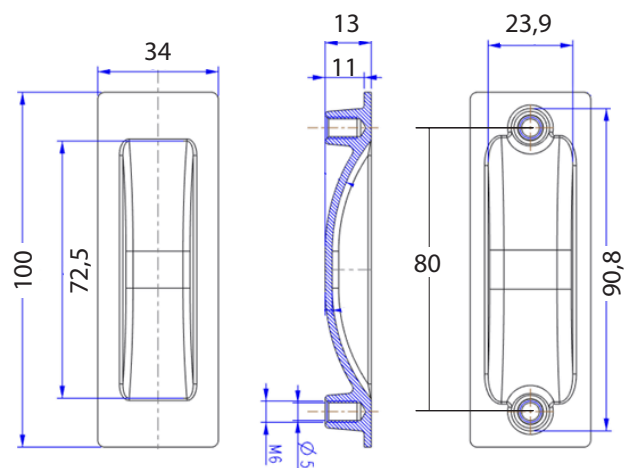

ΠΙΣΤΟΠΟΙΗΣΕΙΣ / CERTIFICATIONS