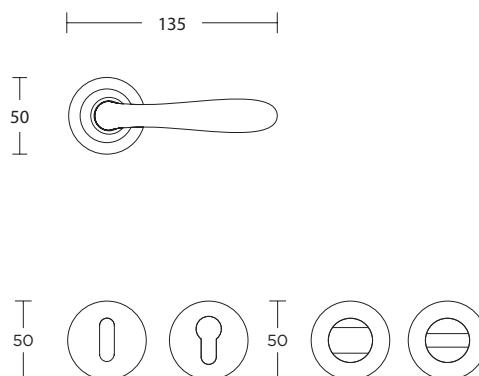

# 155 SERIES

S05 S04  
MAT NIKEL - ΧΡΩΜΙΟ  
MATT NICKEL - CHROME

ΥΛΙΚΟ / MATERIAL :

ZAMAK

ΔΙΑΣΤΑΣΕΙΣ / DIMENSIONS

ΤΥΠΟΙ / TYPES

ΠΙΣΤΟΠΟΙΗΣΕΙΣ / CERTIFICATIONS

MADE  
IN  
GREECE

ΜΕΓΑΛΗ ΠΛΑΚΑ / LONG PLATE

S05 S04  
MAT NIKEL - ΧΡΩΜΙΟ  
MATT NICKEL - CHROME