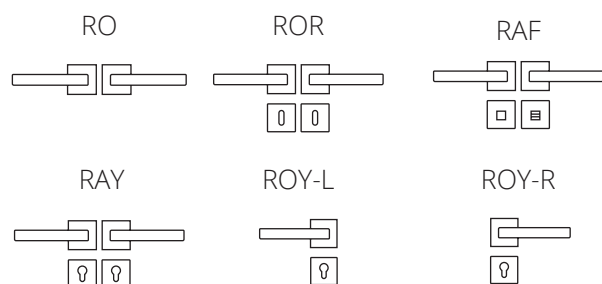

# 155 SERIES

S05 S04  
MAT NIKEL - ΧΡΩΜΙΟ  
MATT NICKEL - CHROME

ΥΛΙΚΟ / MATERIAL :

ZAMAK

ΔΙΑΣΤΑΣΕΙΣ / DIMENSIONS

ΤΥΠΟΙ / TYPES

ΠΙΣΤΟΠΟΙΗΣΕΙΣ / CERTIFICATIONS

MADE  
IN  
GREECE

ΜΕΓΑΛΗ ΠΛΑΚΑ / LONG PLATE

S05 S04  
MAT NIKEL - ΧΡΩΜΙΟ  
MATT NICKEL - CHROME