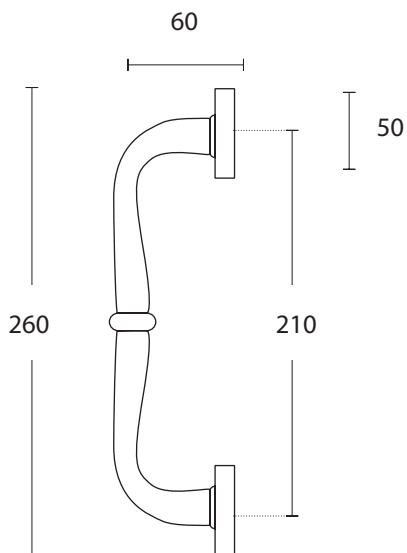

155 SERIES

S05 S04
MAT NIKEL - ΧΡΩΜΙΟ
MATT NICKEL - CHROME

ΥΛΙΚΟ / MATERIAL : ΖΑΜΑΚ

ΑΠΟΧΡΩΣΕΙΣ / COLORS

ΔΙΑΘΕΣΙΜΕΣ ΔΙΑΣΤΑΣΕΙΣ / AVAILABLE SIZES

S26 MAT OPO - S16 OPO
S26 MATT ORO - S16 ORO

ΠΙΣΤΟΠΟΙΗΣΕΙΣ / CERTIFICATIONS