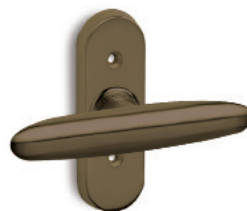

155W

SERIES

S05 S04
MAT NIKEL - ΧΡΩΜΙΟ
MATT NICKEL - CHROME

ΥΛΙΚΟ / MATERIAL :
ΟΡΕΙΧΑΛΚΟΣ / BRASS

ΑΠΟΧΡΩΣΕΙΣ / COLORS

ΔΙΑΘΕΣΙΜΕΣ ΔΙΑΣΤΑΣΕΙΣ / AVAILABLE SIZES

S26 MAT OPO - S16 OPO
S26 MAT ORO - S16 ORO

S73 MAT ANTIKE - S73 MAT ANTIKE
S73 MATT ANTIQUE - S73 MATT ANTIQUE