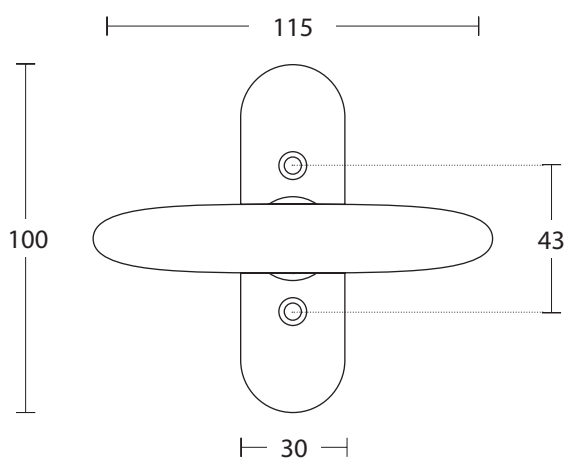

155W

SERIES

S05 S04
MAT NIKEL - ΧΡΩΜΙΟ
MATT NICKEL - CHROME

ΥΛΙΚΟ / MATERIAL :
ΟΡΕΙΧΑΛΚΟΣ / BRASS

ΑΠΟΧΡΩΣΕΙΣ / COLORS

ΔΙΑΘΕΣΙΜΕΣ ΔΙΑΣΤΑΣΕΙΣ / AVAILABLE SIZES

S26 MAT OPO - S16 OPO
S26 MAT ORO - S16 ORO

S73 MAT ANTIKE - S73 MAT ANTIKE
S73 MATT ANTIQUE - S73 MATT ANTIQUE