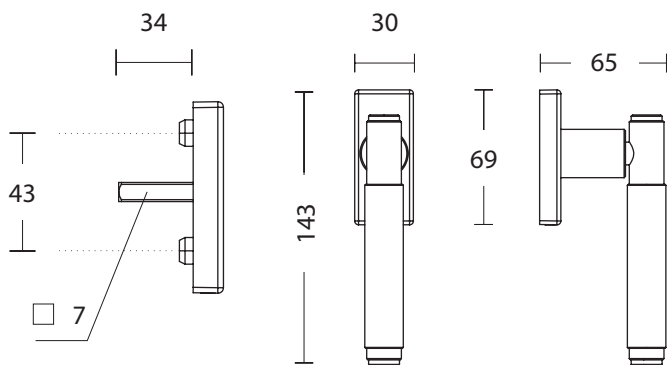

# 1735 SERIES

S05 S05  
MAT NIKEL - MAT NIKEL  
MATT NICKEL - MATT NICKEL

ΥΛΙΚΟ / MATERIAL :  
ΟΡΕΙΧΑΛΚΟΣ / BRASS

ΑΠΟΧΡΩΣΕΙΣ / COLORS

ΔΙΑΘΕΣΙΜΕΣ ΔΙΑΣΤΑΣΕΙΣ / AVAILABLE SIZES

S26 MAT OPO - S26 MAT OPO  
S26 MATT ORO - S26 MATT ORO