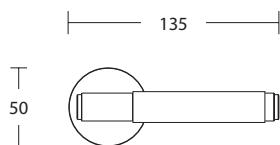

1745B SERIES

S05 S05
MAT NIKEL - MAT NIKEL
MATT NICKEL - MATT NICKEL

ΥΛΙΚΟ / MATERIAL :
ΟΡΕΙΧΑΛΚΟΣ / BRASS

ΑΠΟΧΡΩΣΕΙΣ / COLORS

ΔΙΑΣΤΑΣΕΙΣ / DIMENSIONS

S26 MAT OPO - S26 MAT OPO
S26 MATT ORO - S26 MATT ORO

S77 MAT ΜΠΡΟΝΖΕ - S77 MAT ΜΠΡΟΝΖΕ
S77 MATT BRONZE - S77 MATT BRONZE