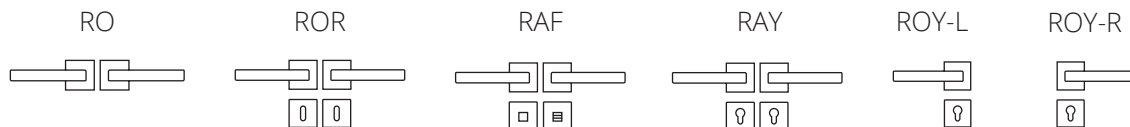

ΠΙΣΤΟΠΟΙΗΣΕΙΣ / CERTIFICATIONS