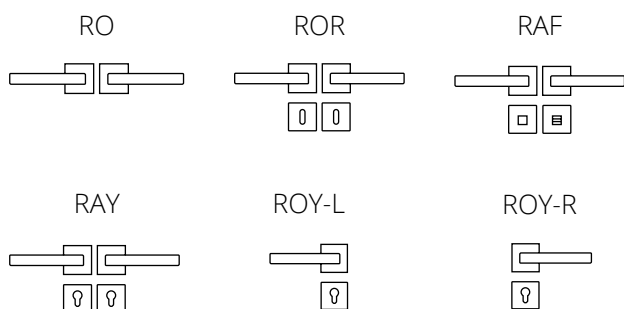

2095 SERIES

S73 S73
MAT ANTIKE - MATT ANTIQUE

ΥΛΙΚΟ / MATERIAL : ΖΑΜΑΚ

ΔΙΑΣΤΑΣΕΙΣ / DIMENSIONS

ΤΥΠΟΙ / TYPES

ΑΠΟΧΡΩΣΕΙΣ / COLORS

S04 ΧΡΩΜΙΟ - S24 MAT ΧΡΩΜΙΟ
S04 CHROME - S24 MATT CHROME

S96 ΛΕΥΚΟ RAL 9002
S96 WHITE RAL 9002

S19 MAT ΜΑΥΡΟ
S19 MATT BLACK

S23 MAT ΚΕΡΑΜΙΔΙ
S23 MATT DARK RED

S31 MAT ΛΑΔΙ
S31 MATT OIL

S32 MAT ΠΡΑΣΙΝΟ
S32 MATT GREEN

S37 MAT ΜΠΛΕ ΡΑΦ
S37 MATT BLUE RAF

S05 MAT ΝΙΚΕΛ - ΝΙΚΕΛ
S05 MATT NICKEL - NICKEL

ΠΙΣΤΟΠΟΙΗΣΕΙΣ / CERTIFICATIONS