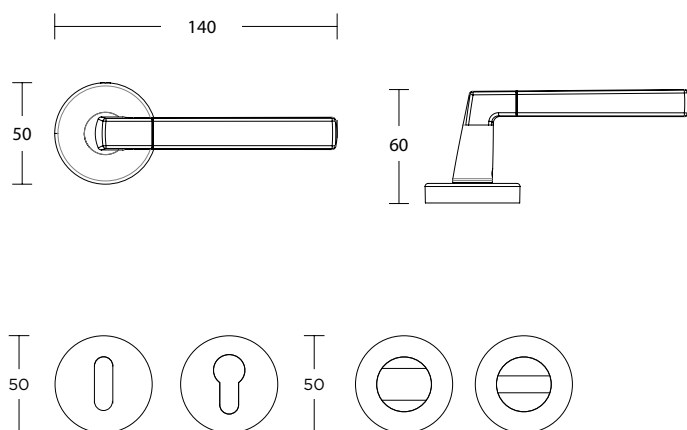

2095 SERIES

S73 S73
MAT ANTIKE - MATT ANTIQUE

ΥΛΙΚΟ / MATERIAL : ΖΑΜΑΚ

ΔΙΑΣΤΑΣΕΙΣ / DIMENSIONS

ΤΥΠΟΙ / TYPES

ΑΠΟΧΡΩΣΕΙΣ / COLORS

S04 ΧΡΩΜΙΟ - S24 MAT ΧΡΩΜΙΟ
S04 CHROME - S24 MATT CHROME

S96 ΛΕΥΚΟ RAL 9002
S96 WHITE RAL 9002