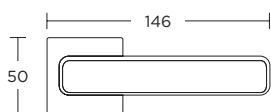

2145 SERIES

S05 S05
MAT NIKEL - MAT NIKEL
MATT NICKEL - MATT NICKEL

ΥΛΙΚΟ / MATERIAL : ZAMAK

ΔΙΑΣΤΑΣΕΙΣ / DIMENSIONS

ΑΠΟΧΡΩΣΕΙΣ / COLORS

S04 ΧΡΩΜΙΟ - S19 MAT ΜΑΥΡΟ
S04 CHROME - S19 MATT BLACK

S24 MAT ΧΡΩΜΙΟ - S24 MAT ΧΡΩΜΙΟ
S24 MATT CHROME - S24 MATT CHROME