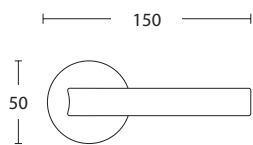

2205 SERIES

S05 S05
MAT NIKEL - MAT NIKEL
MATT NICKEL - MATT NICKEL

ΥΛΙΚΟ / MATERIAL : ZAMAK

ΔΙΑΣΤΑΣΕΙΣ / DIMENSIONS

ΑΠΟΧΡΩΣΕΙΣ / COLORS

S11 MAT ΧΑΛΚΟΣ - S11 MAT ΧΑΛΚΟΣ
S11 MATT COPPER - S11 MATT COPPER

S24 MAT ΧΡΩΜΙΟ - S24 MAT ΧΡΩΜΙΟ
S24 MATT CHROME - S24 MATT CHROME