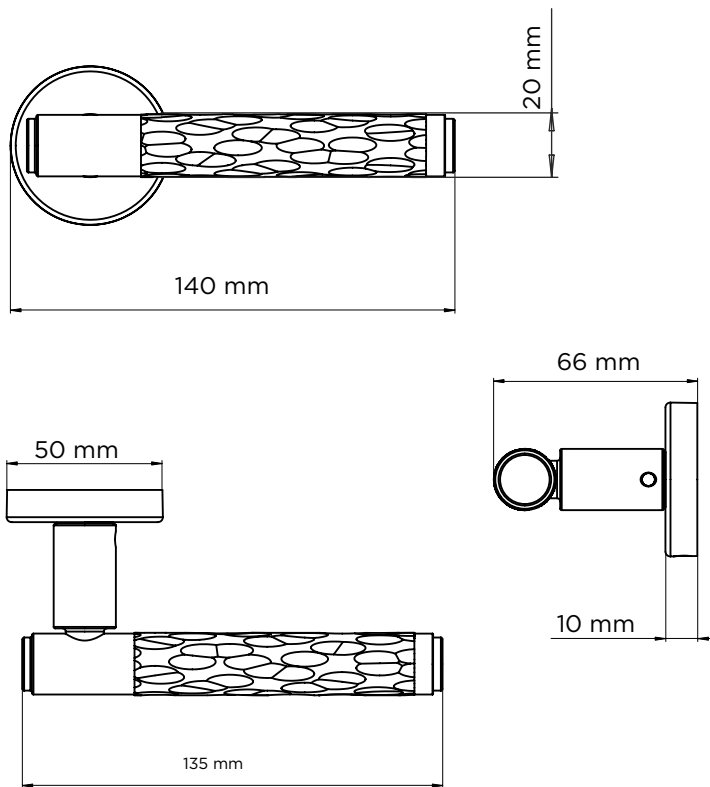

2315 SERIES

S77
MAT ΜΠΡΟΝΖΕ
MATT BRONZE

ΥΛΙΚΟ / MATERIAL :
ΟΡΕΙΧΑΛΚΟΣ / BRASS

ΔΙΑΣΤΑΣΕΙΣ / DIMENSIONS

ΑΠΟΧΡΩΣΕΙΣ / COLORS

ΤΥΠΟΙ / TYPES

ΠΙΣΤΟΠΟΙΗΣΕΙΣ / CERTIFICATIONS