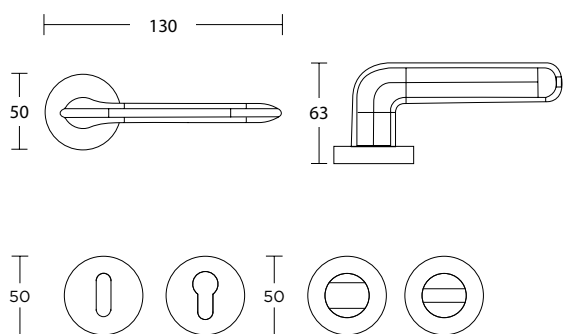

2415 SERIES

S77 S77
MAT ΜΠΡΟΝΖΕ - MAT ΜΠΡΟΝΖΕ
MATT BRONZE - MATT BRONZE

ΥΛΙΚΟ / MATERIAL : ZAMAK

ΔΙΑΣΤΑΣΕΙΣ / DIMENSIONS

ΑΠΟΧΡΩΣΕΙΣ / COLORS

S24 MAT ΧΡΩΜΙΟ
S24 MATT CHROME

S05 MAT ΝΙΚΕΛ
S05 MATT NICKEL

S19 MAT ΜΑΥΡΟ
S19 MATT BLACK