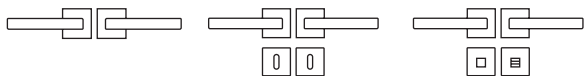

ΤΥΠΟΙ / TYPES

RO

ROR

RAF

RAY

ROY-L

ROY-R