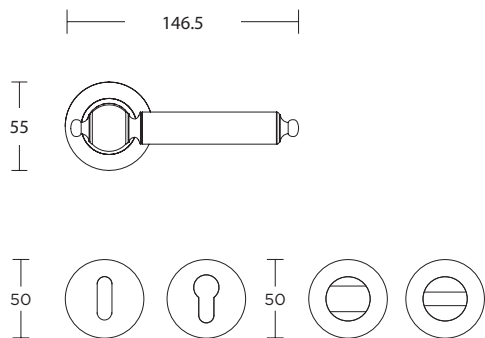

295 SERIES

S05 S04
MAT NIKEL - ΧΡΩΜΙΟ
MATT NICKEL - CHROME

ΥΛΙΚΟ / MATERIAL : ΖΑΜΑΚ

ΔΙΑΣΤΑΣΕΙΣ / DIMENSIONS

ΑΠΟΧΡΩΣΕΙΣ / COLORS

S26 MAT OPO - S16 OPO
S26 MATT ORO - S16 ORO

S73 MAT ANTIKE - S73 MAT ANTIKE
S73 MATT ANTIQUE - S73 MATT ANTIQUE

ΤΥΠΟΙ / TYPES

ΜΕΓΑΛΗ ΠΛΑΚΑ / LONG PLATE

S05 S04
MAT NIKEL - ΧΡΩΜΙΟ
MATT NICKEL - CHROME

ΠΙΣΤΟΠΟΙΗΣΕΙΣ / CERTIFICATIONS