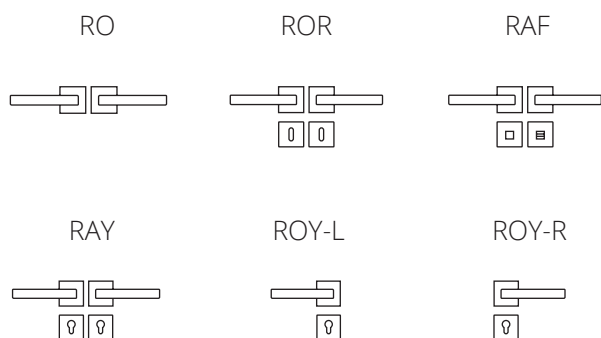

295 SERIES

S05 S04
MAT NIKEL - ΧΡΩΜΙΟ
MATT NICKEL - CHROME

ΥΛΙΚΟ / MATERIAL : ΖΑΜΑΚ

ΔΙΑΣΤΑΣΕΙΣ / DIMENSIONS

ΑΠΟΧΡΩΣΕΙΣ / COLORS

S26 MAT OPO - S16 OPO
S26 MATT ORO - S16 ORO

S73 MAT ANTIKE - S73 MAT ANTIKE
S73 MATT ANTIQUE - S73 MATT ANTIQUE

ΤΥΠΟΙ / TYPES

ΜΕΓΑΛΗ ΠΛΑΚΑ / LONG PLATE

S05 S04
MAT NIKEL - ΧΡΩΜΙΟ
MATT NICKEL - CHROME

ΠΙΣΤΟΠΟΙΗΣΕΙΣ / CERTIFICATIONS