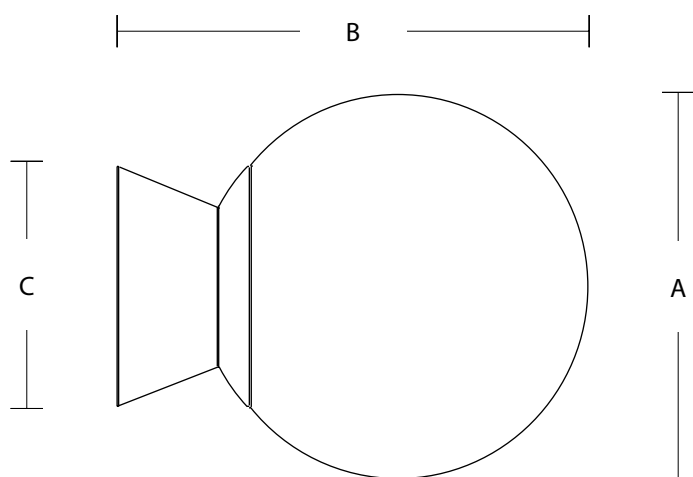

449 SERIES

S05 M01
MAT NIKEL - INOX
MATT NICKEL - INOX

ΥΛΙΚΟ / MATERIAL : INOX 304

ΔΙΑΘΕΣΙΜΕΣ ΔΙΑΣΤΑΣΕΙΣ / AVAILABLE SIZES

A	B	C
50	65	34
60	80	40
70	90	46
80	100	46

ΠΙΣΤΟΠΟΙΗΣΕΙΣ / CERTIFICATIONS