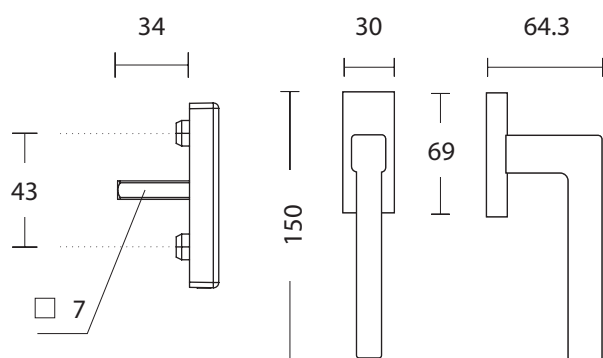

865 SERIES

S05 S05
MAT NIKEL - MAT NIKEL
MATT NICKEL - MATT NICKEL

ΥΛΙΚΟ / MATERIAL : ZAMAK

ΔΙΑΘΕΣΙΜΕΣ ΔΙΑΣΤΑΣΕΙΣ / AVAILABLE SIZES

ΑΠΟΧΡΩΣΕΙΣ / COLORS

S06 MAT ΑΣΠΡΟ - S06 MAT ΑΣΠΡΟ S19 MAT ΜΑΥΡΟ - S19 MAT ΜΑΥΡΟ
S06 MATT WHITE - S06 MATT WHITE S19 MATT BLACK - S19 MATT BLACK