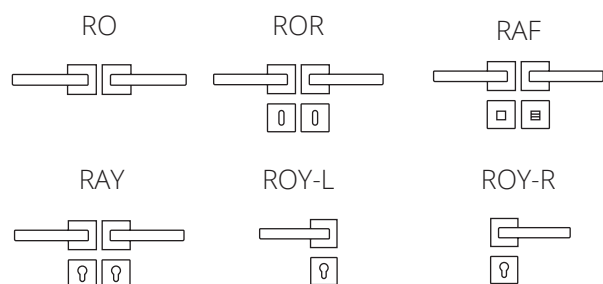

895 SERIES

S05 S04
MAT NIKEL - ΧΡΩΜΙΟ
MATT NICKEL - CHROME

ΥΛΙΚΟ / MATERIAL :

ZAMAK

ΔΙΑΣΤΑΣΕΙΣ / DIMENSIONS

ΤΥΠΟΙ / TYPES

ΠΙΣΤΟΠΟΙΗΣΕΙΣ / CERTIFICATIONS

MADE
IN
GREECE

ΜΕΓΑΛΗ ΠΛΑΚΑ / LONG PLATE

S05 S04
MAT NIKEL - ΧΡΩΜΙΟ
MATT NICKEL - CHROME