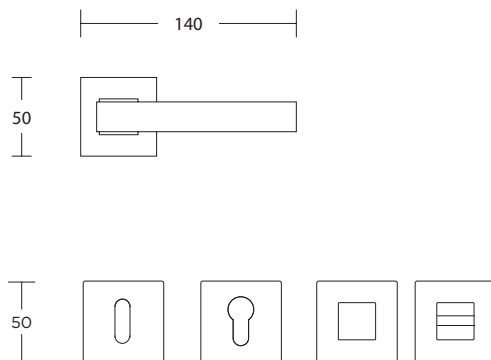

895 SERIES

S05 S04
MAT NIKEL - ΧΡΩΜΙΟ
MATT NICKEL - CHROME

ΥΛΙΚΟ / MATERIAL :

ZAMAK

ΔΙΑΣΤΑΣΕΙΣ / DIMENSIONS

ΤΥΠΟΙ / TYPES

ΠΙΣΤΟΠΟΙΗΣΕΙΣ / CERTIFICATIONS

MADE
IN
GREECE

ΜΕΓΑΛΗ ΠΛΑΚΑ / LONG PLATE

S05 S04
MAT NIKEL - ΧΡΩΜΙΟ
MATT NICKEL - CHROME