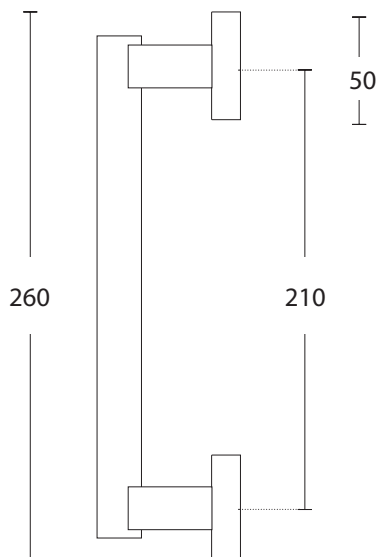

895 SERIES

S05 S04
MAT NIKEL - ΧΡΩΜΙΟ
MATT NICKEL - CHROME

ΥΛΙΚΟ / MATERIAL :
ΑΛΟΥΜΙΝΙΟ / ALUMINIUM

ΔΙΑΘΕΣΙΜΕΣ ΔΙΑΣΤΑΣΕΙΣ / AVAILABLE SIZES

ΑΠΟΧΡΩΣΕΙΣ / COLORS

S26 MAT OPO - S16 OPO
S26 MATT ORO - S16 ORO

ΠΙΣΤΟΠΟΙΗΣΕΙΣ / CERTIFICATIONS