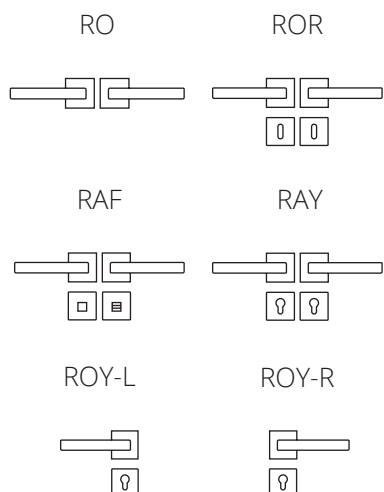

# 925 SERIES

S05 S05  
MAT NIKEL - MAT NIKEL  
MATT NICKEL - MATT NICKEL

ΥΛΙΚΟ / MATERIAL : ΖΑΜΑΚ

ΔΙΑΣΤΑΣΕΙΣ / DIMENSIONS

ΑΠΟΧΡΩΣΕΙΣ / COLORS

S24 MAT ΧΡΩΜΙΟ - S24 MATT ΧΡΩΜΙΟ  
S24 MATT CHROME - S24 MATT  
CHROME

S26 MAT ΟΡΟ - S26 MAT ΟΡΟ  
S26 MATT ΟΡΟ - S26 MATT ΟΡΟ  
CHROME

S73 MAT ANTIKE - S73 MAT ANTIKE  
S73 MATT ANTIQUE - S73 MATT ANTIQUE

ΤΥΠΟΙ / TYPES

ΜΕΓΑΛΗ ΠΛΑΚΑ / LONG PLATE

S05 S05  
MAT NIKEL - MAT NIKEL  
MATT NICKEL - MATT NICKEL