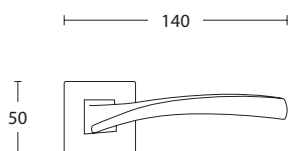

# 925 SERIES

S05 S05  
MAT NIKEL - MAT NIKEL  
MATT NICKEL - MATT NICKEL

ΥΛΙΚΟ / MATERIAL : ΖΑΜΑΚ

ΔΙΑΣΤΑΣΕΙΣ / DIMENSIONS

ΑΠΟΧΡΩΣΕΙΣ / COLORS

S24 MAT ΧΡΩΜΙΟ - S24 MATT ΧΡΩΜΙΟ  
S24 MATT CHROME - S24 MATT  
CHROME