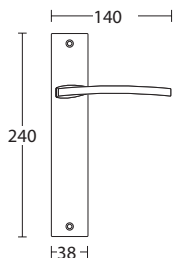

925 SERIES

S05 S05
MAT NIKEL - MAT NIKEL
MATT NICKEL - MATT NICKEL

ΥΛΙΚΟ / MATERIAL : ΖΑΜΑΚ

ΔΙΑΘΕΣΙΜΕΣ ΔΙΑΣΤΑΣΕΙΣ / AVAILABLE SIZES

ΤΥΠΟΙ / TYPES

ΑΠΟΧΡΩΣΕΙΣ / COLORS

S24 MAT ΧΡΩΜΙΟ - S24 MAT
ΧΡΩΜΙΟ
S24 MATT CHROME - S24 MATT
CHROME