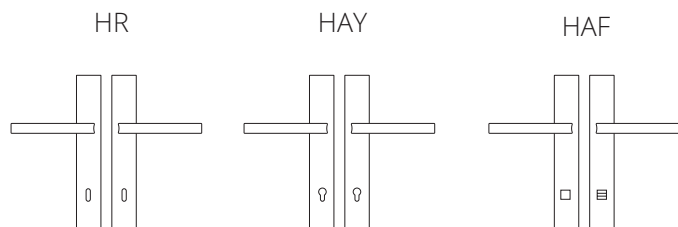

925 SERIES

S05 S05
MAT NIKEL - MAT NIKEL
MATT NICKEL - MATT NICKEL

ΥΛΙΚΟ / MATERIAL : ΖΑΜΑΚ

ΔΙΑΘΕΣΙΜΕΣ ΔΙΑΣΤΑΣΕΙΣ / AVAILABLE SIZES

ΤΥΠΟΙ / TYPES

ΑΠΟΧΡΩΣΕΙΣ / COLORS

S24 MAT ΧΡΩΜΙΟ - S24 MAT
ΧΡΩΜΙΟ
S24 MATT CHROME - S24 MATT
CHROME