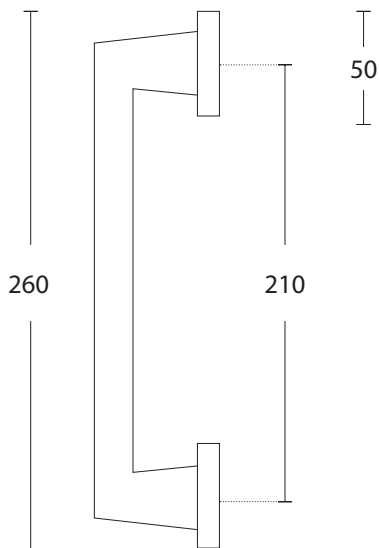

925

SERIES

S05 S05
MAT NIKEL - MAT NIKEL
MATT NICKEL - MATT NICKEL

ΥΛΙΚΟ / MATERIAL :
ΑΛΟΥΜΙΝΙΟ / ALUMINIUM

ΔΙΑΘΕΣΙΜΕΣ ΔΙΑΣΤΑΣΕΙΣ / AVAILABLE SIZES

ΑΠΟΧΡΩΣΕΙΣ / COLORS

S04 ΧΡΩΜΙΟ - S04 ΧΡΩΜΙΟ
S04 CHROME - S04 CHROME