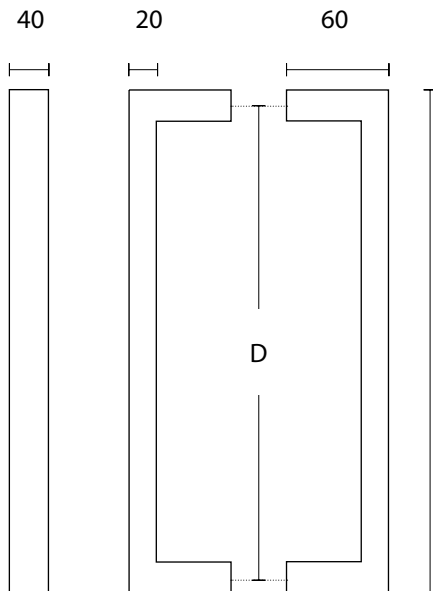

931Z

SERIES

S05 M01
MAT NIKEL - INOX
MATT NICKEL - INOX

INOX
304

ΥΛΙΚΟ / MATERIAL : INOX 304

ΔΙΑΘΕΣΙΜΕΣ ΔΙΑΣΤΑΣΕΙΣ / AVAILABLE SIZES

D	L
380	400
580	600
782	800

ΤΥΠΟΙ / TYPES

Z
ΖΕΥΓΑΡΙ ΛΑΒΩΝ
PAIR OF
HANDLES

ΤΟΠΟΘΕΤΗΣΗ / INSTALLATION

Για πάχος πόρτας από 10mm έως 47mm
For door thickness from 10mm to 47mm

ΠΙΣΤΟΠΟΙΗΣΕΙΣ / CERTIFICATIONS