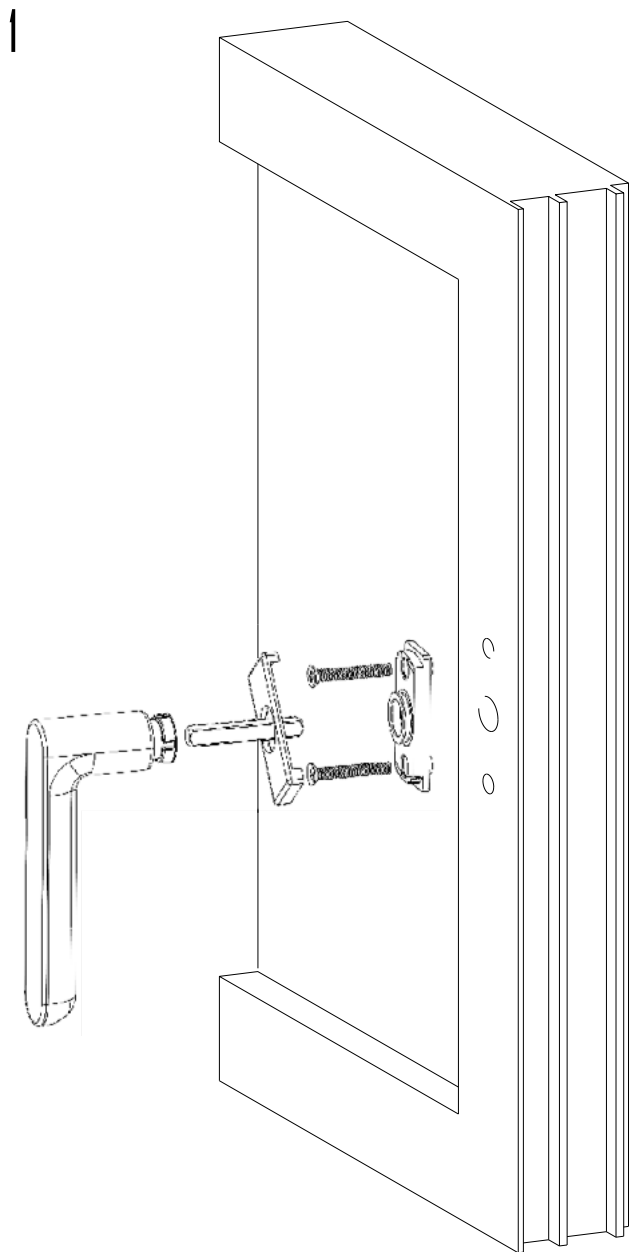

ΟΔΗΓΟΣ ΣΥΝΑΡΜΟΛΟΓΗΣΗΣ / ASSEMBLY GUIDE

ΣΥΝΑΡΜΟΛΟΓΗΣΗ ΠΟΜΟΛΟΥ ΜΕ ΡΟΖΕΤΑ
DOOR HANDLE WITH ROSETTE ASSEMBLY

ΟΔΗΓΟΣ ΣΥΝΑΡΜΟΛΟΓΗΣΗΣ / ASSEMBLY GUIDE

ΣΥΝΑΡΜΟΛΟΓΗΣΗ ΠΟΜΟΛΟΥ ΜΕ **ΣΤΕΝΗ** ΡΟΖΕΤΑ ΚΑΙ **ΣΤΕΝΗ** ΠΛΑΚΑ
DOOR HANDLE WITH **NARROW** ROSETTE AND **NARROW** PLATE ASSEMBLY

ΟΔΗΓΟΣ ΣΥΝΑΡΜΟΛΟΓΗΣΗΣ / ASSEMBLY GUIDE

ΣΥΝΑΡΜΟΛΟΓΗΣΗ ΠΟΜΟΛΟΥ ΜΕ **ΜΕΓΑΛΗ** ΠΛΑΚΑ
DOOR HANDLE WITH **LARGE** PLATE ASSEMBLY

ΟΔΗΓΟΣ ΣΥΝΑΡΜΟΛΟΓΗΣΗΣ / ASSEMBLY GUIDE

ΣΥΝΑΡΜΟΛΟΓΗΣΗ ΠΟΜΟΛΟΥ ΜΕ ΠΛΑΚΑ **2055**
DOOR HANDLE WITH **2055** PLATE ASSEMBLY

ΟΔΗΓΟΣ ΣΥΝΑΡΜΟΛΟΓΗΣΗΣ / ASSEMBLY GUIDE

ΣΥΝΑΡΜΟΛΟΓΗΣΗ ΧΕΙΡΟΛΑΒΩΝ ΚΟΥΦΩΜΑΤΟΣ WINDOW HANDLE ASSEMBLY

2

ΣΥΝΑΡΜΟΛΟΓΗΣΗ ΧΕΙΡΟΛΑΒΩΝ ΚΟΥΦΩΜΑΤΟΣ WINDOW HANDLE ASSEMBLY

CW

SW

ΟΔΗΓΟΣ ΣΥΝΑΡΜΟΛΟΓΗΣΗΣ / ASSEMBLY GUIDE

ΣΥΝΑΡΜΟΛΟΓΗΣΕΙΣ ΑΞΕΣΟΥΑΡ ΠΟΡΤΑΣ ΑΣΦΑΛΕΙΑΣ
SECURITY DOOR ACCESSORIES ASSEMBLIES