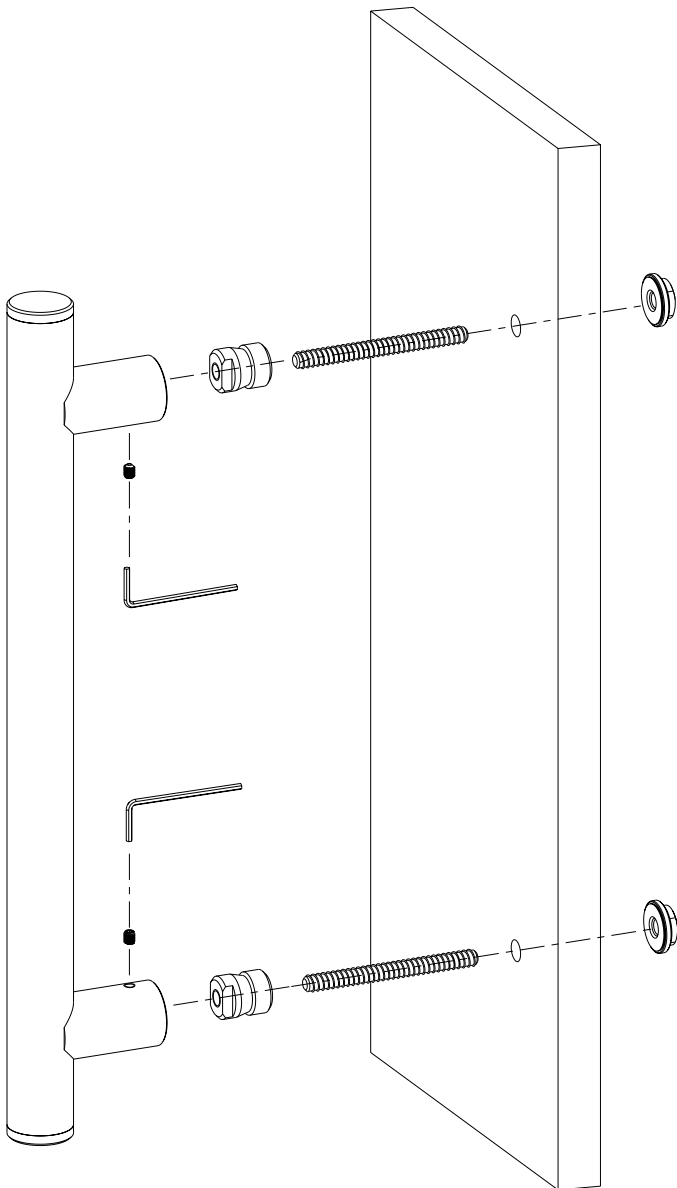

ΟΔΗΓΟΣ ΣΥΝΑΡΜΟΛΟΓΗΣΗΣ / ASSEMBLY GUIDE

ΣΥΝΑΡΜΟΛΟΓΗΣΗ ΠΟΜΟΛΟΥ ΜΕ **ΜΕΓΑΛΗ** ΠΛΑΚΑ
DOOR HANDLE WITH **LARGE** PLATE ASSEMBLY

ΟΔΗΓΟΣ ΣΥΝΑΡΜΟΛΟΓΗΣΗΣ / ASSEMBLY GUIDE

ΣΥΝΑΡΜΟΛΟΓΗΣΗ ΠΟΜΟΛΟΥ ΜΕ ΠΛΑΚΑ **2055**
DOOR HANDLE WITH **2055** PLATE ASSEMBLY

ΟΔΗΓΟΣ ΣΥΝΑΡΜΟΛΟΓΗΣΗΣ / ASSEMBLY GUIDE

ΣΥΝΑΡΜΟΛΟΓΗΣΗ ΧΕΙΡΟΛΑΒΩΝ ΚΟΥΦΩΜΑΤΟΣ WINDOW HANDLE ASSEMBLY

2

ΣΥΝΑΡΜΟΛΟΓΗΣΗ ΧΕΙΡΟΛΑΒΩΝ ΚΟΥΦΩΜΑΤΟΣ WINDOW HANDLE ASSEMBLY

CW

SW

ΟΔΗΓΟΣ ΣΥΝΑΡΜΟΛΟΓΗΣΗΣ / ASSEMBLY GUIDE

ΣΥΝΑΡΜΟΛΟΓΗΣΕΙΣ ΑΞΕΣΟΥΑΡ ΠΟΡΤΑΣ ΑΣΦΑΛΕΙΑΣ
SECURITY DOOR ACCESSORIES ASSEMBLIES

ΟΔΗΓΟΣ ΣΥΝΑΡΜΟΛΟΓΗΣΗΣ / ASSEMBLY GUIDE

ΣΥΝΑΡΜΟΛΟΓΗΣΗ ΛΑΒΗΣ ΜΕΣΩ ΔΙΑΜΠΕΡΗΣ ΟΠΗΣ
PULL HANDLE ASSEMBLY THROUGH HOLES

ΣΥΝΑΡΜΟΛΟΓΗΣΗ ΛΑΒΗΣ ΧΩΡΙΣ ΟΠΕΣ
PULL HANDLE ASSEMBLY WITHOUT HOLES

ΟΔΗΓΟΣ ΣΥΝΑΡΜΟΛΟΓΗΣΗΣ / ASSEMBLY GUIDE

ΣΥΝΑΡΜΟΛΟΓΗΣΗ ΛΑΒΗΣ ΧΩΡΙΣ ΟΠΕΣ ΜΕ ΧΡΗΣΗ ΣΤΑΘΕΡΟΠΟΙΗΤΙΚΗΣ ΡΟΖΕΤΑΣ
PULL HANDLE ASSEMBLY WITHOUT HOLES BY USING STABILIZING ROSETTE

ΟΔΗΓΟΣ ΣΥΝΑΡΜΟΛΟΓΗΣΗΣ / ASSEMBLY GUIDE

ΣΥΝΑΡΜΟΛΟΓΗΣΗ ΖΕΥΓΟΥΣ ΛΑΒΩΝ ΣΕ ΓΥΑΛΙ
PAIR OF PULL HANDLES ASSEMBLY IN GLASS