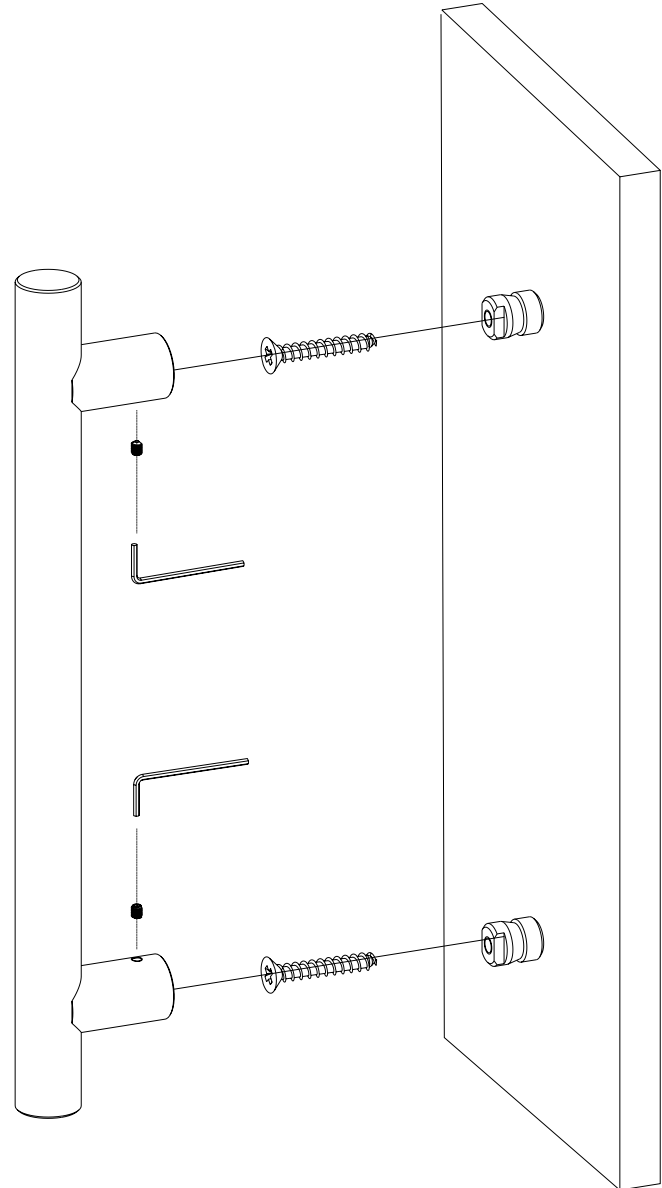

ΟΔΗΓΟΣ ΣΥΝΑΡΜΟΛΟΓΗΣΗΣ / ASSEMBLY GUIDE

ΣΥΝΑΡΜΟΛΟΓΗΣΗ ΠΟΜΟΛΟΥ ΜΕ **ΜΕΓΑΛΗ** ΠΛΑΚΑ
DOOR HANDLE WITH **LARGE** PLATE ASSEMBLY

ΟΔΗΓΟΣ ΣΥΝΑΡΜΟΛΟΓΗΣΗΣ / ASSEMBLY GUIDE

ΣΥΝΑΡΜΟΛΟΓΗΣΗ ΠΟΜΟΛΟΥ ΜΕ ΠΛΑΚΑ **2055**
DOOR HANDLE WITH **2055** PLATE ASSEMBLY

ΟΔΗΓΟΣ ΣΥΝΑΡΜΟΛΟΓΗΣΗΣ / ASSEMBLY GUIDE

ΣΥΝΑΡΜΟΛΟΓΗΣΗ ΧΕΙΡΟΛΑΒΩΝ ΚΟΥΦΩΜΑΤΟΣ WINDOW HANDLE ASSEMBLY

2

ΣΥΝΑΡΜΟΛΟΓΗΣΗ ΧΕΙΡΟΛΑΒΩΝ ΚΟΥΦΩΜΑΤΟΣ WINDOW HANDLE ASSEMBLY

CW

SW

ΟΔΗΓΟΣ ΣΥΝΑΡΜΟΛΟΓΗΣΗΣ / ASSEMBLY GUIDE

ΣΥΝΑΡΜΟΛΟΓΗΣΕΙΣ ΑΞΕΣΟΥΑΡ ΠΟΡΤΑΣ ΑΣΦΑΛΕΙΑΣ
SECURITY DOOR ACCESSORIES ASSEMBLIES

ΟΔΗΓΟΣ ΣΥΝΑΡΜΟΛΟΓΗΣΗΣ / ASSEMBLY GUIDE

ΣΥΝΑΡΜΟΛΟΓΗΣΗ ΛΑΒΗΣ ΜΕΣΩ ΔΙΑΜΠΕΡΗΣ ΟΠΗΣ
PULL HANDLE ASSEMBLY THROUGH HOLES

ΣΥΝΑΡΜΟΛΟΓΗΣΗ ΛΑΒΗΣ ΧΩΡΙΣ ΟΠΕΣ
PULL HANDLE ASSEMBLY WITHOUT HOLES

ΟΔΗΓΟΣ ΣΥΝΑΡΜΟΛΟΓΗΣΗΣ / ASSEMBLY GUIDE

ΣΥΝΑΡΜΟΛΟΓΗΣΗ ΛΑΒΗΣ ΧΩΡΙΣ ΟΠΕΣ ΜΕ ΧΡΗΣΗ ΣΤΑΘΕΡΟΠΟΙΗΤΙΚΗΣ ΡΟΖΕΤΑΣ
PULL HANDLE ASSEMBLY WITHOUT HOLES BY USING STABILIZING ROSETTE

ΟΔΗΓΟΣ ΣΥΝΑΡΜΟΛΟΓΗΣΗΣ / ASSEMBLY GUIDE

ΣΥΝΑΡΜΟΛΟΓΗΣΗ ΖΕΥΓΟΥΣ ΛΑΒΩΝ ΣΕ ΓΥΑΛΙ
PAIR OF PULL HANDLES ASSEMBLY IN GLASS