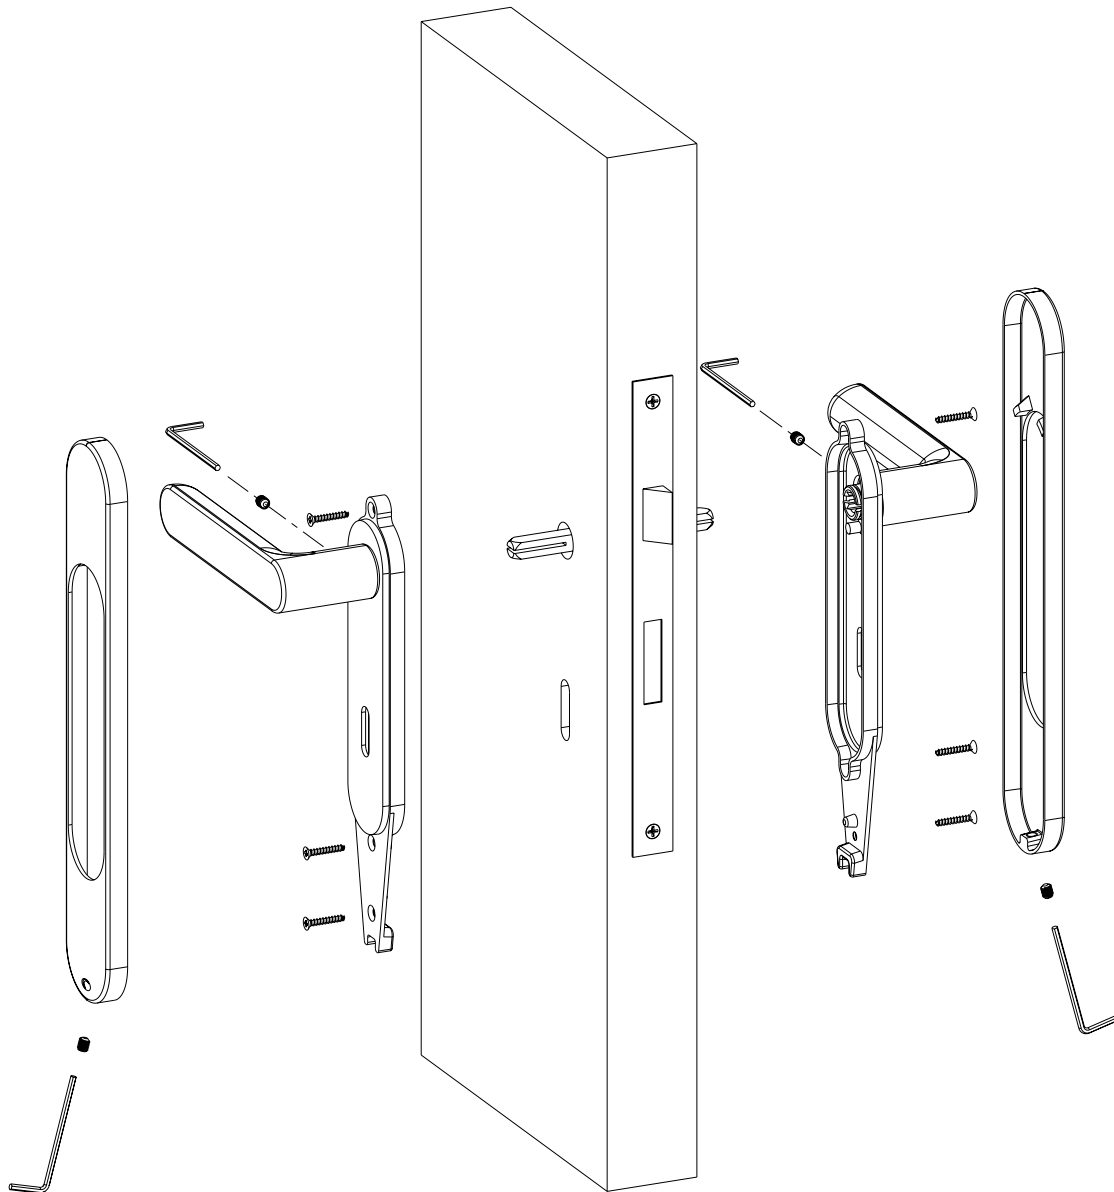

ΟΔΗΓΟΣ ΣΥΝΑΡΜΟΛΟΓΗΣΗΣ / ASSEMBLY GUIDE

ΣΥΝΑΡΜΟΛΟΓΗΣΗ ΠΟΜΟΛΟΥ ΜΕ ΡΟΖΕΤΑ
DOOR HANDLE WITH ROSETTE ASSEMBLY

ΟΔΗΓΟΣ ΣΥΝΑΡΜΟΛΟΓΗΣΗΣ / ASSEMBLY GUIDE

ΣΥΝΑΡΜΟΛΟΓΗΣΗ ΠΟΜΟΛΟΥ ΜΕ **ΣΤΕΝΗ** ΡΟΖΕΤΑ ΚΑΙ **ΣΤΕΝΗ** ΠΛΑΚΑ
DOOR HANDLE WITH **NARROW** ROSETTE AND **NARROW** PLATE ASSEMBLY

ΟΔΗΓΟΣ ΣΥΝΑΡΜΟΛΟΓΗΣΗΣ / ASSEMBLY GUIDE

ΣΥΝΑΡΜΟΛΟΓΗΣΗ ΠΟΜΟΛΟΥ ΜΕ **ΜΕΓΑΛΗ** ΠΛΑΚΑ
DOOR HANDLE WITH **LARGE** PLATE ASSEMBLY

ΟΔΗΓΟΣ ΣΥΝΑΡΜΟΛΟΓΗΣΗΣ / ASSEMBLY GUIDE

ΣΥΝΑΡΜΟΛΟΓΗΣΗ ΠΟΜΟΛΟΥ ΜΕ ΠΛΑΚΑ **2055**
DOOR HANDLE WITH **2055** PLATE ASSEMBLY