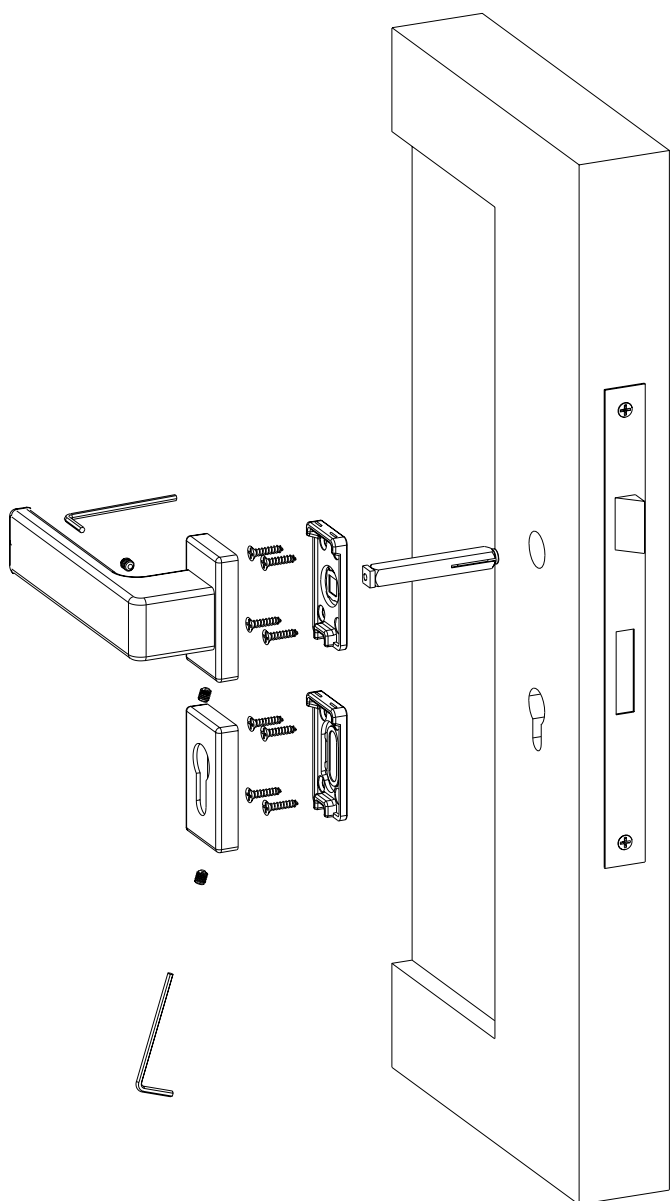

ΟΔΗΓΟΣ ΣΥΝΑΡΜΟΛΟΓΗΣΗΣ / ASSEMBLY GUIDE

ΣΥΝΑΡΜΟΛΟΓΗΣΗ ΠΟΜΟΛΟΥ ΜΕ ΡΟΖΕΤΑ
DOOR HANDLE WITH ROSETTE ASSEMBLY

ΟΔΗΓΟΣ ΣΥΝΑΡΜΟΛΟΓΗΣΗΣ / ASSEMBLY GUIDE

ΣΥΝΑΡΜΟΛΟΓΗΣΗ ΠΟΜΟΛΟΥ ΜΕ **ΣΤΕΝΗ** ΡΟΖΕΤΑ ΚΑΙ **ΣΤΕΝΗ** ΠΛΑΚΑ
DOOR HANDLE WITH **NARROW** ROSETTE AND **NARROW** PLATE ASSEMBLY

ΟΔΗΓΟΣ ΣΥΝΑΡΜΟΛΟΓΗΣΗΣ / ASSEMBLY GUIDE

ΣΥΝΑΡΜΟΛΟΓΗΣΗ ΠΟΜΟΛΟΥ ΜΕ **ΜΕΓΑΛΗ** ΠΛΑΚΑ
DOOR HANDLE WITH **LARGE** PLATE ASSEMBLY

ΟΔΗΓΟΣ ΣΥΝΑΡΜΟΛΟΓΗΣΗΣ / ASSEMBLY GUIDE

ΣΥΝΑΡΜΟΛΟΓΗΣΗ ΠΟΜΟΛΟΥ ΜΕ ΠΛΑΚΑ **2055**
DOOR HANDLE WITH **2055** PLATE ASSEMBLY

ΟΔΗΓΟΣ ΣΥΝΑΡΜΟΛΟΓΗΣΗΣ / ASSEMBLY GUIDE

ΣΥΝΑΡΜΟΛΟΓΗΣΗ ΧΕΙΡΟΛΑΒΩΝ ΚΟΥΦΩΜΑΤΟΣ WINDOW HANDLE ASSEMBLY

2

ΣΥΝΑΡΜΟΛΟΓΗΣΗ ΧΕΙΡΟΛΑΒΩΝ ΚΟΥΦΩΜΑΤΟΣ WINDOW HANDLE ASSEMBLY

CW

SW

ΟΔΗΓΟΣ ΣΥΝΑΡΜΟΛΟΓΗΣΗΣ / ASSEMBLY GUIDE

ΣΥΝΑΡΜΟΛΟΓΗΣΕΙΣ ΑΞΕΣΟΥΑΡ ΠΟΡΤΑΣ ΑΣΦΑΛΕΙΑΣ
SECURITY DOOR ACCESSORIES ASSEMBLIES

ΟΔΗΓΟΣ ΣΥΝΑΡΜΟΛΟΓΗΣΗΣ / ASSEMBLY GUIDE

ΣΥΝΑΡΜΟΛΟΓΗΣΗ ΛΑΒΗΣ ΜΕΣΩ ΔΙΑΜΠΕΡΗΣ ΟΠΗΣ
PULL HANDLE ASSEMBLY THROUGH HOLES

ΣΥΝΑΡΜΟΛΟΓΗΣΗ ΛΑΒΗΣ ΧΩΡΙΣ ΟΠΕΣ
PULL HANDLE ASSEMBLY WITHOUT HOLES

ΟΔΗΓΟΣ ΣΥΝΑΡΜΟΛΟΓΗΣΗΣ / ASSEMBLY GUIDE