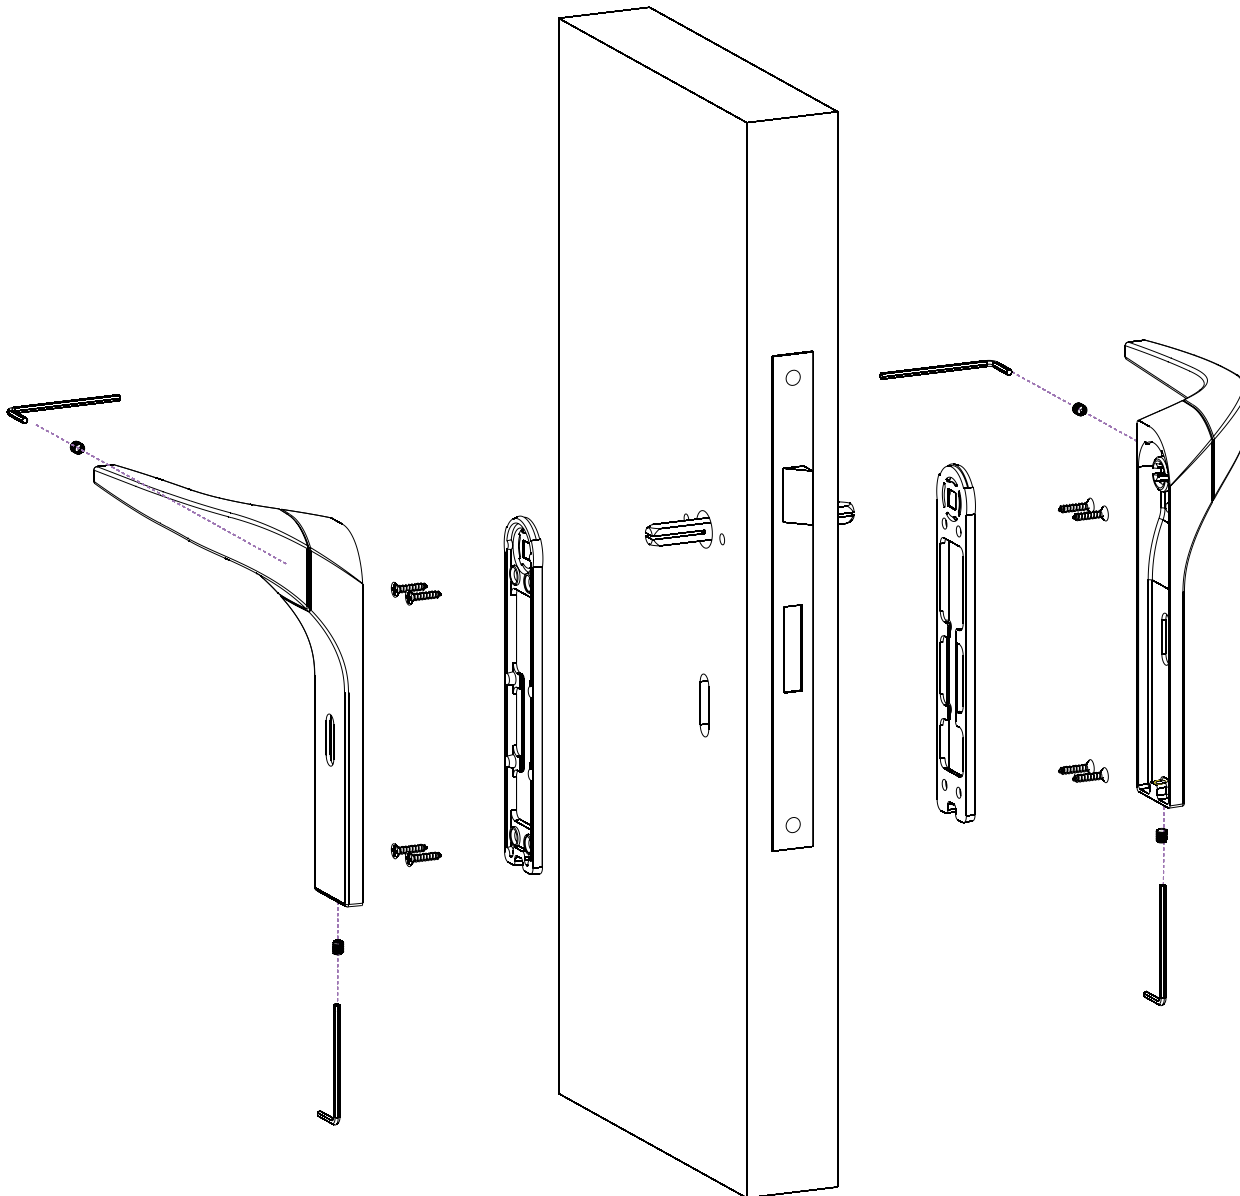

ΟΔΗΓΟΣ ΣΥΝΑΡΜΟΛΟΓΗΣΗΣ / ASSEMBLY GUIDE

ΣΥΝΑΡΜΟΛΟΓΗΣΗ ΠΟΜΟΛΟΥ ΜΕ ΡΟΖΕΤΑ
DOOR HANDLE WITH ROSETTE ASSEMBLY

ΟΔΗΓΟΣ ΣΥΝΑΡΜΟΛΟΓΗΣΗΣ / ASSEMBLY GUIDE

ΣΥΝΑΡΜΟΛΟΓΗΣΗ ΠΟΜΟΛΟΥ ΜΕ **ΣΤΕΝΗ** ΡΟΖΕΤΑ ΚΑΙ **ΣΤΕΝΗ** ΠΛΑΚΑ
DOOR HANDLE WITH **NARROW** ROSETTE AND **NARROW** PLATE ASSEMBLY

ΟΔΗΓΟΣ ΣΥΝΑΡΜΟΛΟΓΗΣΗΣ / ASSEMBLY GUIDE

ΣΥΝΑΡΜΟΛΟΓΗΣΗ ΠΟΜΟΛΟΥ ΜΕ **ΜΕΓΑΛΗ** ΠΛΑΚΑ
DOOR HANDLE WITH **LARGE** PLATE ASSEMBLY

ΟΔΗΓΟΣ ΣΥΝΑΡΜΟΛΟΓΗΣΗΣ / ASSEMBLY GUIDE

ΣΥΝΑΡΜΟΛΟΓΗΣΗ ΠΟΜΟΛΟΥ ΜΕ ΠΛΑΚΑ **2055**
DOOR HANDLE WITH **2055** PLATE ASSEMBLY

ΟΔΗΓΟΣ ΣΥΝΑΡΜΟΛΟΓΗΣΗΣ / ASSEMBLY GUIDE

ΣΥΝΑΡΜΟΛΟΓΗΣΗ ΛΑΒΗΣ ΜΕΣΩ ΔΙΑΜΠΕΡΗΣ ΟΠΗΣ
PULL HANDLE ASSEMBLY THROUGH HOLES

ΣΥΝΑΡΜΟΛΟΓΗΣΗ ΛΑΒΗΣ ΧΩΡΙΣ ΟΠΕΣ
PULL HANDLE ASSEMBLY WITHOUT HOLES

ΟΔΗΓΟΣ ΣΥΝΑΡΜΟΛΟΓΗΣΗΣ / ASSEMBLY GUIDE

ΣΥΝΑΡΜΟΛΟΓΗΣΗ ΛΑΒΗΣ ΧΩΡΙΣ ΟΠΕΣ ΜΕ ΧΡΗΣΗ ΣΤΑΘΕΡΟΠΟΙΗΤΙΚΗΣ ΡΟΖΕΤΑΣ
PULL HANDLE ASSEMBLY WITHOUT HOLES BY USING STABILIZING ROSETTE

ΟΔΗΓΟΣ ΣΥΝΑΡΜΟΛΟΓΗΣΗΣ / ASSEMBLY GUIDE

ΣΥΝΑΡΜΟΛΟΓΗΣΗ ΖΕΥΓΟΥΣ ΛΑΒΩΝ ΣΕ ΓΥΑΛΙ
PAIR OF PULL HANDLES ASSEMBLY IN GLASS