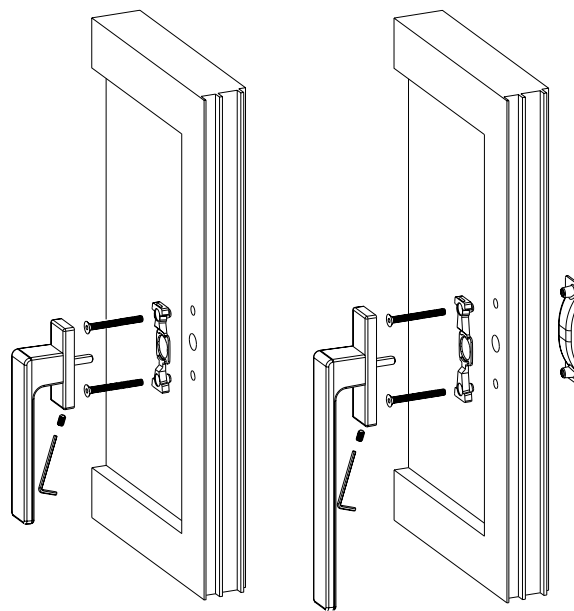

ΟΔΗΓΟΣ ΣΥΝΑΡΜΟΛΟΓΗΣΗΣ / ASSEMBLY GUIDE

ΣΥΝΑΡΜΟΛΟΓΗΣΗ ΠΟΜΟΛΟΥ ΜΕ ΡΟΖΕΤΑ
DOOR HANDLE WITH ROSETTE ASSEMBLY

ΟΔΗΓΟΣ ΣΥΝΑΡΜΟΛΟΓΗΣΗΣ / ASSEMBLY GUIDE

ΣΥΝΑΡΜΟΛΟΓΗΣΗ ΠΟΜΟΛΟΥ ΜΕ **ΣΤΕΝΗ** ΡΟΖΕΤΑ ΚΑΙ **ΣΤΕΝΗ** ΠΛΑΚΑ
DOOR HANDLE WITH **NARROW** ROSETTE AND **NARROW** PLATE ASSEMBLY

ΟΔΗΓΟΣ ΣΥΝΑΡΜΟΛΟΓΗΣΗΣ / ASSEMBLY GUIDE

ΣΥΝΑΡΜΟΛΟΓΗΣΗ ΠΟΜΟΛΟΥ ΜΕ **ΜΕΓΑΛΗ** ΠΛΑΚΑ
DOOR HANDLE WITH **LARGE** PLATE ASSEMBLY

ΟΔΗΓΟΣ ΣΥΝΑΡΜΟΛΟΓΗΣΗΣ / ASSEMBLY GUIDE

ΣΥΝΑΡΜΟΛΟΓΗΣΗ ΠΟΜΟΛΟΥ ΜΕ ΠΛΑΚΑ **2055**
DOOR HANDLE WITH **2055** PLATE ASSEMBLY

ΟΔΗΓΟΣ ΣΥΝΑΡΜΟΛΟΓΗΣΗΣ / ASSEMBLY GUIDE

ΣΥΝΑΡΜΟΛΟΓΗΣΗ ΧΕΙΡΟΛΑΒΩΝ ΚΟΥΦΩΜΑΤΟΣ WINDOW HANDLE ASSEMBLY

2

ΣΥΝΑΡΜΟΛΟΓΗΣΗ ΧΕΙΡΟΛΑΒΩΝ ΚΟΥΦΩΜΑΤΟΣ WINDOW HANDLE ASSEMBLY

CW

SW

ΟΔΗΓΟΣ ΣΥΝΑΡΜΟΛΟΓΗΣΗΣ / ASSEMBLY GUIDE

ΣΥΝΑΡΜΟΛΟΓΗΣΕΙΣ ΑΞΕΣΟΥΑΡ ΠΟΡΤΑΣ ΑΣΦΑΛΕΙΑΣ
SECURITY DOOR ACCESSORIES ASSEMBLIES

ΟΔΗΓΟΣ ΣΥΝΑΡΜΟΛΟΓΗΣΗΣ / ASSEMBLY GUIDE

ΣΥΝΑΡΜΟΛΟΓΗΣΗ ΛΑΒΗΣ ΜΕΣΩ ΔΙΑΜΠΕΡΗΣ ΟΠΗΣ
PULL HANDLE ASSEMBLY THROUGH HOLES

ΣΥΝΑΡΜΟΛΟΓΗΣΗ ΛΑΒΗΣ ΧΩΡΙΣ ΟΠΕΣ
PULL HANDLE ASSEMBLY WITHOUT HOLES

ΟΔΗΓΟΣ ΣΥΝΑΡΜΟΛΟΓΗΣΗΣ / ASSEMBLY GUIDE