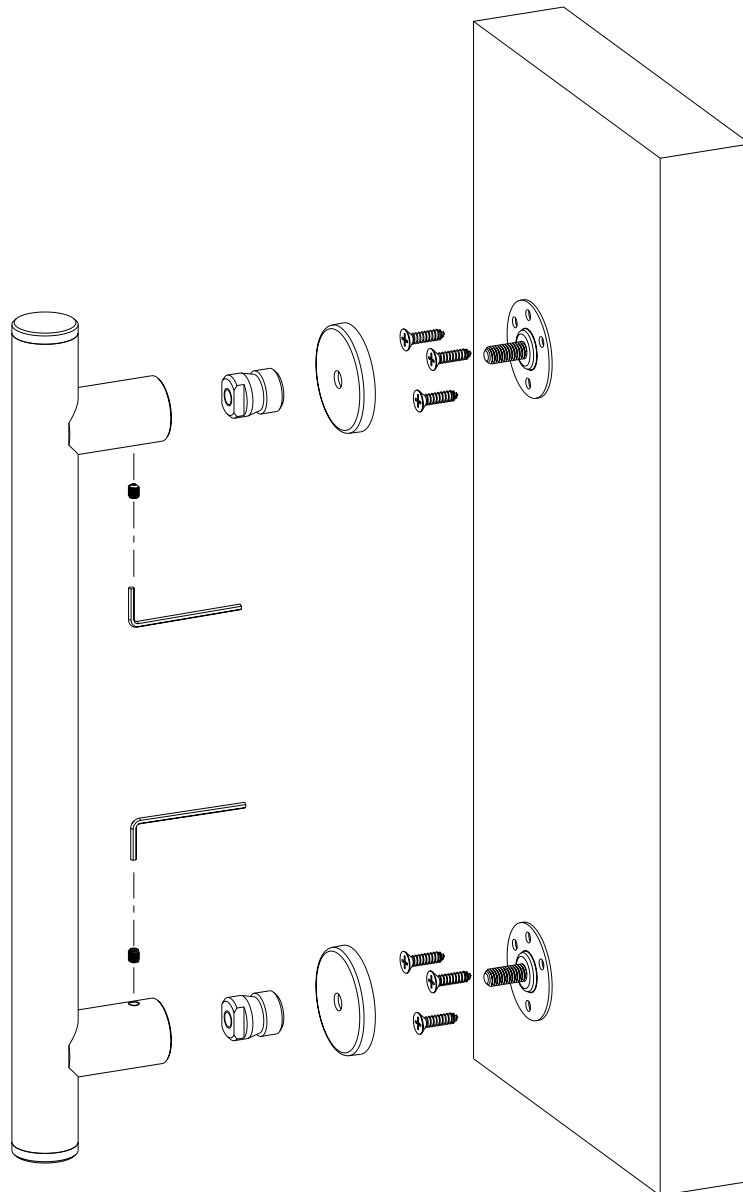

ΟΔΗΓΟΣ ΣΥΝΑΡΜΟΛΟΓΗΣΗΣ / ASSEMBLY GUIDE

ΣΥΝΑΡΜΟΛΟΓΗΣΗ ΠΟΜΟΛΟΥ ΜΕ ΡΟΖΕΤΑ
DOOR HANDLE WITH ROSETTE ASSEMBLY

ΟΔΗΓΟΣ ΣΥΝΑΡΜΟΛΟΓΗΣΗΣ / ASSEMBLY GUIDE

ΣΥΝΑΡΜΟΛΟΓΗΣΗ ΠΟΜΟΛΟΥ ΜΕ **ΣΤΕΝΗ** ΡΟΖΕΤΑ ΚΑΙ **ΣΤΕΝΗ** ΠΛΑΚΑ
DOOR HANDLE WITH **NARROW** ROSETTE AND **NARROW** PLATE ASSEMBLY

ΟΔΗΓΟΣ ΣΥΝΑΡΜΟΛΟΓΗΣΗΣ / ASSEMBLY GUIDE

ΣΥΝΑΡΜΟΛΟΓΗΣΗ ΧΕΙΡΟΛΑΒΩΝ ΚΟΥΦΩΜΑΤΟΣ WINDOW HANDLE ASSEMBLY

2

ΣΥΝΑΡΜΟΛΟΓΗΣΗ ΧΕΙΡΟΛΑΒΩΝ ΚΟΥΦΩΜΑΤΟΣ WINDOW HANDLE ASSEMBLY

CW

SW

ΟΔΗΓΟΣ ΣΥΝΑΡΜΟΛΟΓΗΣΗΣ / ASSEMBLY GUIDE

ΣΥΝΑΡΜΟΛΟΓΗΣΕΙΣ ΑΞΕΣΟΥΑΡ ΠΟΡΤΑΣ ΑΣΦΑΛΕΙΑΣ
SECURITY DOOR ACCESSORIES ASSEMBLIES

ΟΔΗΓΟΣ ΣΥΝΑΡΜΟΛΟΓΗΣΗΣ / ASSEMBLY GUIDE

ΣΥΝΑΡΜΟΛΟΓΗΣΗ ΛΑΒΗΣ ΜΕΣΩ ΔΙΑΜΠΕΡΗΣ ΟΠΗΣ
PULL HANDLE ASSEMBLY THROUGH HOLES

ΣΥΝΑΡΜΟΛΟΓΗΣΗ ΛΑΒΗΣ ΧΩΡΙΣ ΟΠΕΣ
PULL HANDLE ASSEMBLY WITHOUT HOLES

ΟΔΗΓΟΣ ΣΥΝΑΡΜΟΛΟΓΗΣΗΣ / ASSEMBLY GUIDE

ΣΥΝΑΡΜΟΛΟΓΗΣΗ ΛΑΒΗΣ ΧΩΡΙΣ ΟΠΕΣ ΜΕ ΧΡΗΣΗ ΣΤΑΘΕΡΟΠΟΙΗΤΙΚΗΣ ΡΟΖΕΤΑΣ
PULL HANDLE ASSEMBLY WITHOUT HOLES BY USING STABILIZING ROSETTE

ΟΔΗΓΟΣ ΣΥΝΑΡΜΟΛΟΓΗΣΗΣ / ASSEMBLY GUIDE

ΣΥΝΑΡΜΟΛΟΓΗΣΗ ΖΕΥΓΟΥΣ ΛΑΒΩΝ ΣΕ ΓΥΑΛΙ
PAIR OF PULL HANDLES ASSEMBLY IN GLASS