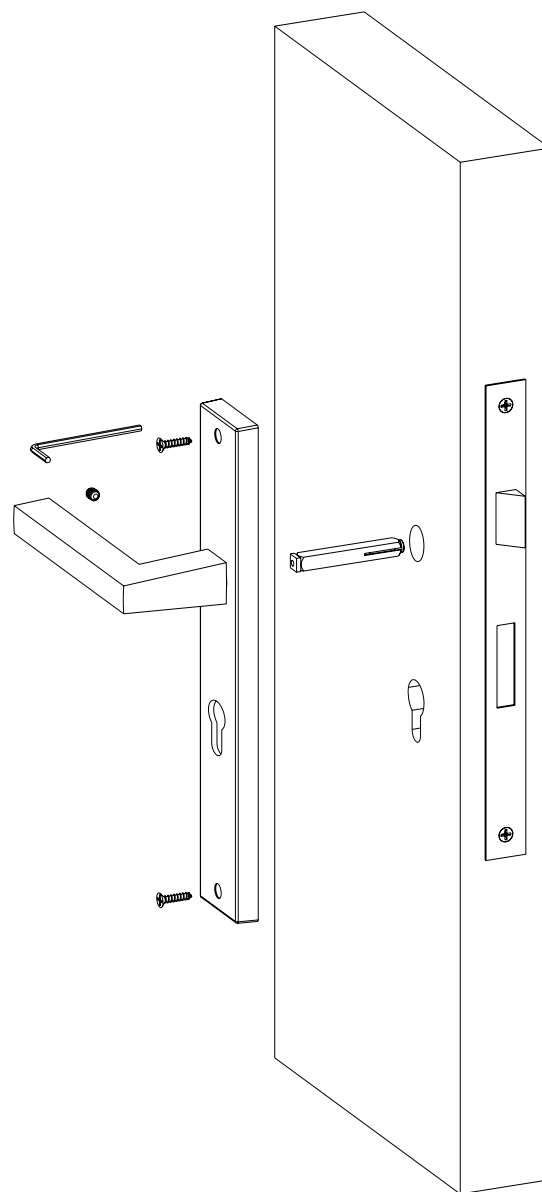

ΟΔΗΓΟΣ ΣΥΝΑΡΜΟΛΟΓΗΣΗΣ / ASSEMBLY GUIDE

ΣΥΝΑΡΜΟΛΟΓΗΣΗ ΠΟΜΟΛΟΥ ΜΕ ΡΟΖΕΤΑ
DOOR HANDLE WITH ROSETTE ASSEMBLY

ΟΔΗΓΟΣ ΣΥΝΑΡΜΟΛΟΓΗΣΗΣ / ASSEMBLY GUIDE

ΣΥΝΑΡΜΟΛΟΓΗΣΗ ΠΟΜΟΛΟΥ ΜΕ **ΣΤΕΝΗ** ΡΟΖΕΤΑ ΚΑΙ **ΣΤΕΝΗ** ΠΛΑΚΑ
DOOR HANDLE WITH **NARROW** ROSETTE AND **NARROW** PLATE ASSEMBLY

ΟΔΗΓΟΣ ΣΥΝΑΡΜΟΛΟΓΗΣΗΣ / ASSEMBLY GUIDE

ΣΥΝΑΡΜΟΛΟΓΗΣΗ ΠΟΜΟΛΟΥ ΜΕ **ΜΕΓΑΛΗ** ΠΛΑΚΑ
DOOR HANDLE WITH **LARGE** PLATE ASSEMBLY

ΟΔΗΓΟΣ ΣΥΝΑΡΜΟΛΟΓΗΣΗΣ / ASSEMBLY GUIDE

ΣΥΝΑΡΜΟΛΟΓΗΣΗ ΠΟΜΟΛΟΥ ΜΕ ΠΛΑΚΑ **2055**
DOOR HANDLE WITH **2055** PLATE ASSEMBLY