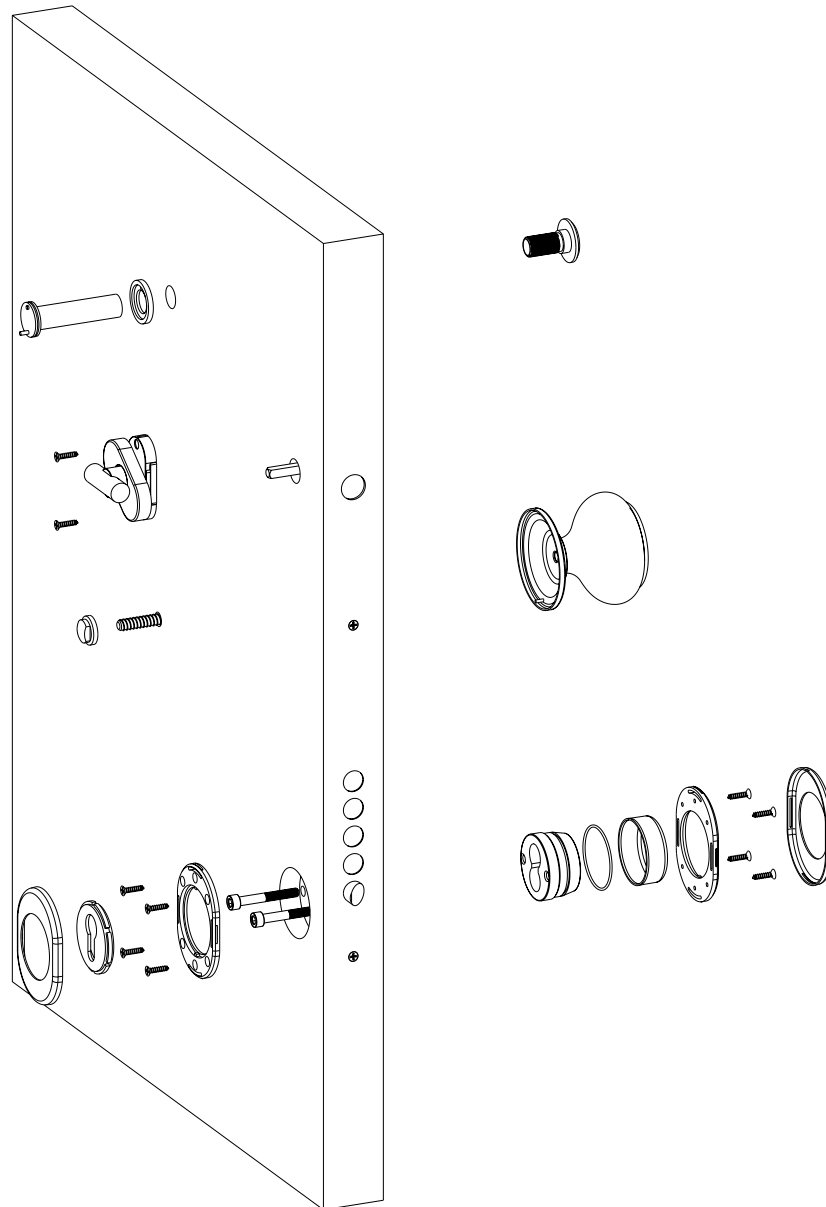

ΟΔΗΓΟΣ ΣΥΝΑΡΜΟΛΟΓΗΣΗΣ / ASSEMBLY GUIDE

ΣΥΝΑΡΜΟΛΟΓΗΣΗ ΠΟΜΟΛΟΥ ΜΕ **ΜΕΓΑΛΗ** ΠΛΑΚΑ
DOOR HANDLE WITH **LARGE** PLATE ASSEMBLY

ΟΔΗΓΟΣ ΣΥΝΑΡΜΟΛΟΓΗΣΗΣ / ASSEMBLY GUIDE

ΣΥΝΑΡΜΟΛΟΓΗΣΗ ΠΟΜΟΛΟΥ ΜΕ ΠΛΑΚΑ **2055**
DOOR HANDLE WITH **2055** PLATE ASSEMBLY

ΟΔΗΓΟΣ ΣΥΝΑΡΜΟΛΟΓΗΣΗΣ / ASSEMBLY GUIDE

ΣΥΝΑΡΜΟΛΟΓΗΣΗ ΧΕΙΡΟΛΑΒΩΝ ΚΟΥΦΩΜΑΤΟΣ WINDOW HANDLE ASSEMBLY

2

ΣΥΝΑΡΜΟΛΟΓΗΣΗ ΧΕΙΡΟΛΑΒΩΝ ΚΟΥΦΩΜΑΤΟΣ WINDOW HANDLE ASSEMBLY

CW

SW

ΟΔΗΓΟΣ ΣΥΝΑΡΜΟΛΟΓΗΣΗΣ / ASSEMBLY GUIDE

ΣΥΝΑΡΜΟΛΟΓΗΣΕΙΣ ΑΞΕΣΟΥΑΡ ΠΟΡΤΑΣ ΑΣΦΑΛΕΙΑΣ
SECURITY DOOR ACCESSORIES ASSEMBLIES

ΟΔΗΓΟΣ ΣΥΝΑΡΜΟΛΟΓΗΣΗΣ / ASSEMBLY GUIDE

ΣΥΝΑΡΜΟΛΟΓΗΣΗ ΛΑΒΗΣ ΜΕΣΩ ΔΙΑΜΠΕΡΗΣ ΟΠΗΣ
PULL HANDLE ASSEMBLY THROUGH HOLES

ΣΥΝΑΡΜΟΛΟΓΗΣΗ ΛΑΒΗΣ ΧΩΡΙΣ ΟΠΕΣ
PULL HANDLE ASSEMBLY WITHOUT HOLES

ΟΔΗΓΟΣ ΣΥΝΑΡΜΟΛΟΓΗΣΗΣ / ASSEMBLY GUIDE

ΣΥΝΑΡΜΟΛΟΓΗΣΗ ΛΑΒΗΣ ΧΩΡΙΣ ΟΠΕΣ ΜΕ ΧΡΗΣΗ ΣΤΑΘΕΡΟΠΟΙΗΤΙΚΗΣ ΡΟΖΕΤΑΣ
PULL HANDLE ASSEMBLY WITHOUT HOLES BY USING STABILIZING ROSETTE

ΟΔΗΓΟΣ ΣΥΝΑΡΜΟΛΟΓΗΣΗΣ / ASSEMBLY GUIDE

ΣΥΝΑΡΜΟΛΟΓΗΣΗ ΖΕΥΓΟΥΣ ΛΑΒΩΝ ΣΕ ΓΥΑΛΙ
PAIR OF PULL HANDLES ASSEMBLY IN GLASS