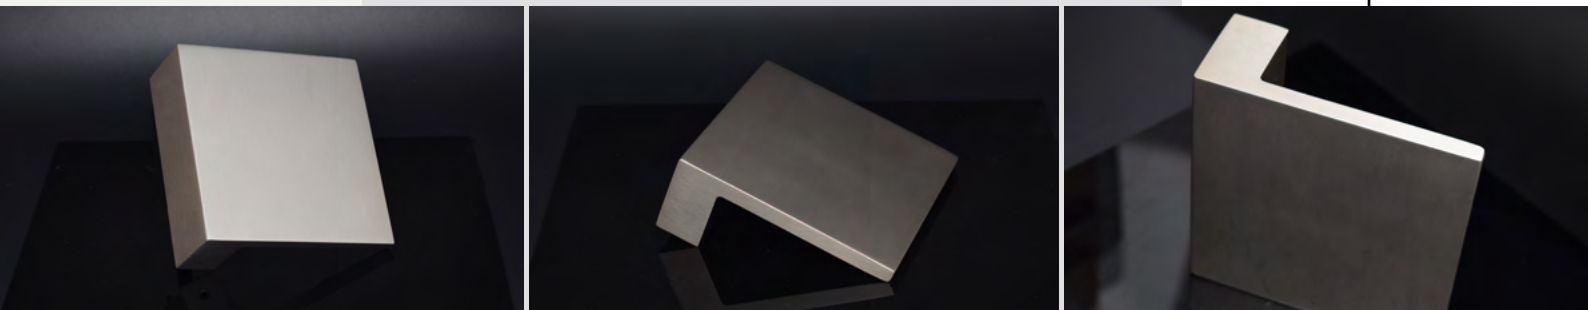

1389 Νέα Λαβή (μπουλ) για κάθε εξώπορτα.

Minimal design με σύγχρονες γεωμετρικές μορφές, καθώς και λιτές γραμμές σχεδιασμού. Κατασκευασμένη από ανοδιωμένο προφίλ αλουμινίου, εκμεταλλεύεται όλα τα πλεονεκτήματα της ανοδίωσης:

Αισθητική: Μοναδική αισθητική που αναδεικνύει τη μεταλλική φύση του αλουμινίου.

Σταθερότητα Απόχρωσης: Μακροχρόνια διατήρηση του χρώματος, καθώς οι ανοδιωμένες επιφάνειες έχουν εξαιρετική αντίσταση στην UV ακτινοβολία και στις περιβαλλοντικές συνθήκες.

Ανθεκτικότητα: Σε όλα τα στάδια της ζωής των προφίλ, κατά την διάρκεια της κατασκευής, της τοποθέτησης και της χρήσης.

* Δοκιμές αντοχής στην οξείδωση σε θάλαμο αλατονέφωσης βάσει προτύπου BS EN 1670:2007 "Building hardware, Corrosion resistance, Requirements and test methods"

Κατάλληλη για τοποθέτηση σε κάθε είδους πόρτα

- ξύλινη
- αλουμινίου
- γυάλινη

ΑΝΟΔΙΩΜΕΝΟ ΑΛΟΥΜΙΝΙΟ