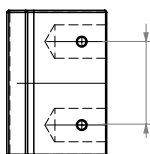

ΔΙΑΘΕΣΙΜΕΣ ΔΙΑΣΤΑΣΕΙΣ / AVAILABLE SIZES

1389-70	40,00
1389-130	95,00