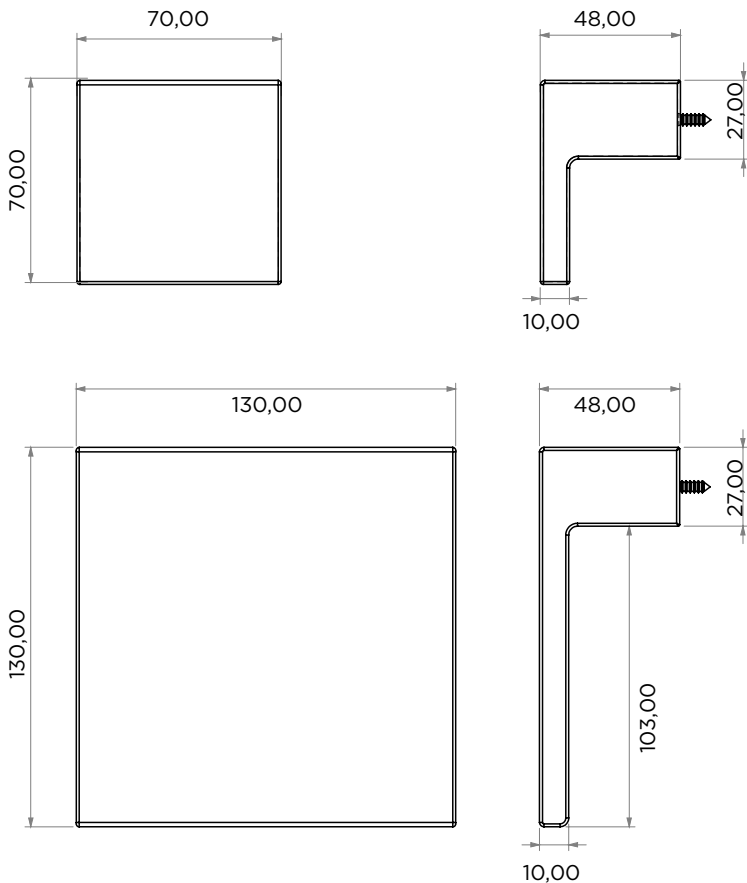

ΔΙΑΘΕΣΙΜΕΣ ΔΙΑΣΤΑΣΕΙΣ / AVAILABLE SIZES

1389-70	40,00
1389-130	95,00

ΑΠΟΧΡΩΣΕΙΣ / COLORS

ΦΥΣΙΚΗ ΑΝΟΔΙΩΣΗ
NATURAL ANODIZE
C1

ΜΑΤ ΚΑΦΕ ΣΚΟΥΡΟ
MATT BROWN
DARK
C34

ΜΑΤ ΣΑΜΠΑΝΙΖΕ
MATT CHAMPANGE
C31

ΜΑΥΡΟ
BLACK
C35