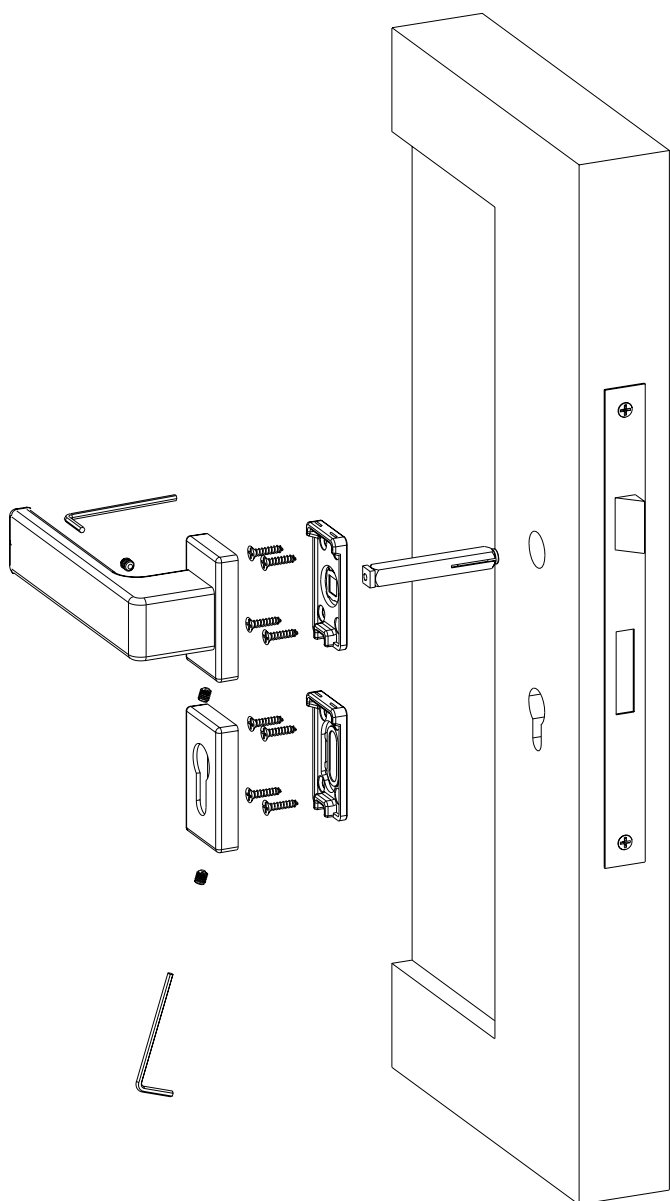

# ΟΔΗΓΟΣ ΣΥΝΑΡΜΟΛΟΓΗΣΗΣ / ASSEMBLY GUIDE

ΣΥΝΑΡΜΟΛΟΓΗΣΗ ΠΟΜΟΛΟΥ ΜΕ ΡΟΖΕΤΑ  
DOOR HANDLE WITH ROSETTE ASSEMBLY

# ΟΔΗΓΟΣ ΣΥΝΑΡΜΟΛΟΓΗΣΗΣ / ASSEMBLY GUIDE

ΣΥΝΑΡΜΟΛΟΓΗΣΗ ΠΟΜΟΛΟΥ ΜΕ **ΣΤΕΝΗ** ΡΟΖΕΤΑ ΚΑΙ **ΣΤΕΝΗ** ΠΛΑΚΑ  
DOOR HANDLE WITH **NARROW** ROSETTE AND **NARROW** PLATE ASSEMBLY

DOOR HANDLES MADE IN GREECE

RVY

SHY

# ΟΔΗΓΟΣ ΣΥΝΑΡΜΟΛΟΓΗΣΗΣ / ASSEMBLY GUIDE

ΣΥΝΑΡΜΟΛΟΓΗΣΗ ΠΟΜΟΛΟΥ ΜΕ **ΜΕΓΑΛΗ** ΠΛΑΚΑ  
DOOR HANDLE WITH **LARGE** PLATE ASSEMBLY