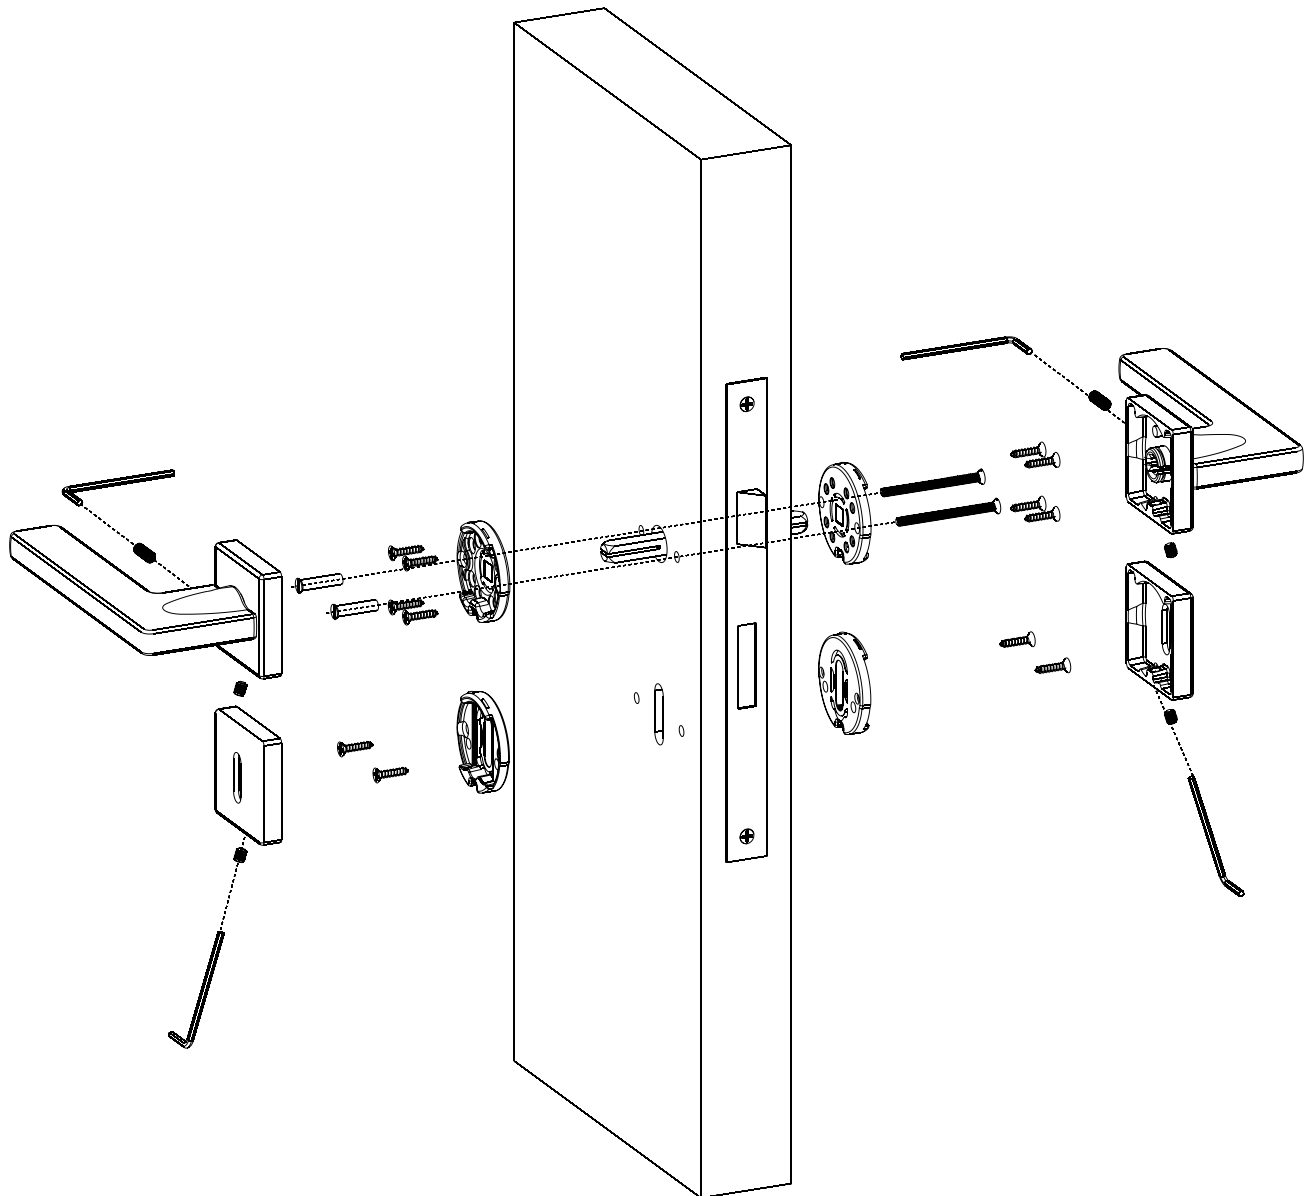

# ΟΔΗΓΟΣ ΣΥΝΑΡΜΟΛΟΓΗΣΗΣ / ASSEMBLY GUIDE

ΣΥΝΑΡΜΟΛΟΓΗΣΗ ΠΟΜΟΛΟΥ ΜΕ ΡΟΖΕΤΑ  
DOOR HANDLE WITH ROSETTE ASSEMBLY

# ΟΔΗΓΟΣ ΣΥΝΑΡΜΟΛΟΓΗΣΗΣ / ASSEMBLY GUIDE

ΣΥΝΑΡΜΟΛΟΓΗΣΗ ΠΟΜΟΛΟΥ ΜΕ **ΣΤΕΝΗ** ΡΟΖΕΤΑ ΚΑΙ **ΣΤΕΝΗ** ΠΛΑΚΑ  
DOOR HANDLE WITH **NARROW** ROSETTE AND **NARROW** PLATE ASSEMBLY

DOOR HANDLES MADE IN GREECE

RVY

SHY