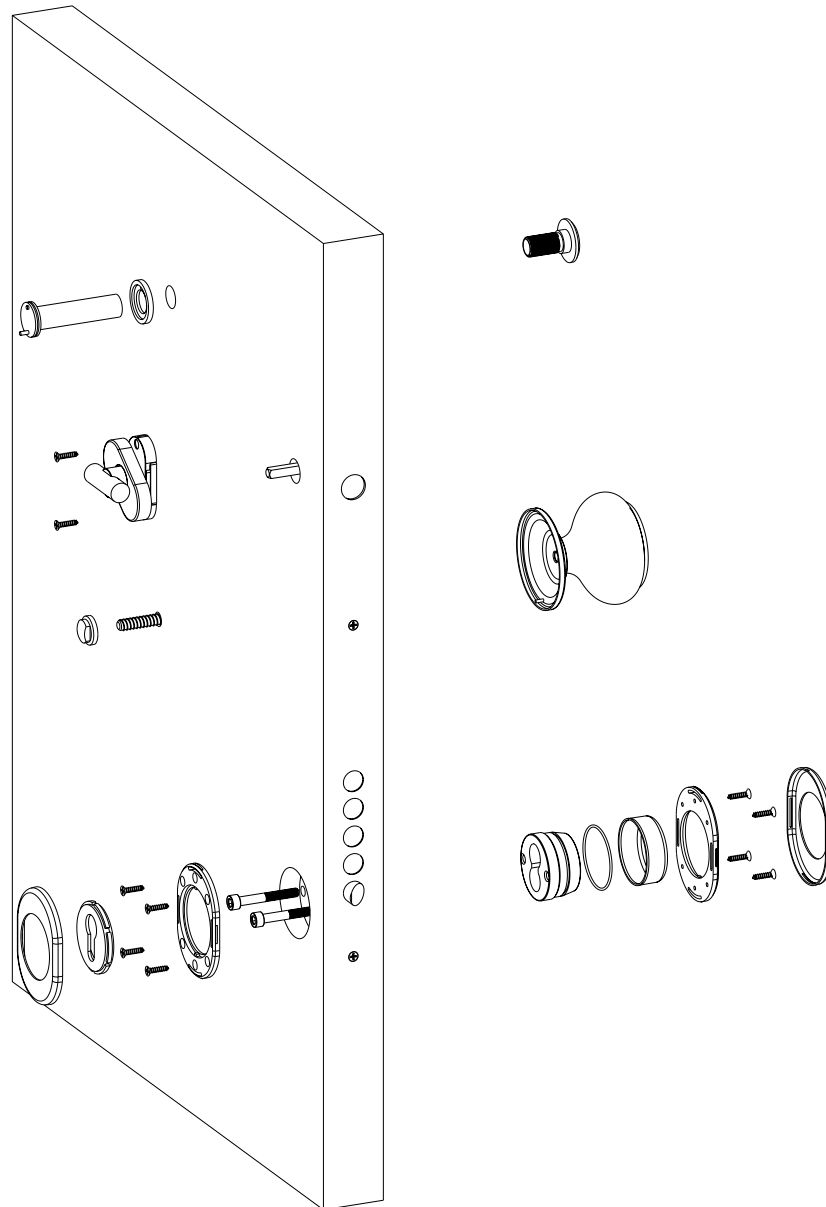

ΟΔΗΓΟΣ ΣΥΝΑΡΜΟΛΟΓΗΣΗΣ / ASSEMBLY GUIDE

ΣΥΝΑΡΜΟΛΟΓΗΣΕΙΣ ΑΞΕΣΟΥΑΡ ΠΟΡΤΑΣ ΑΣΦΑΛΕΙΑΣ
SECURITY DOOR ACCESSORIES ASSEMBLIES