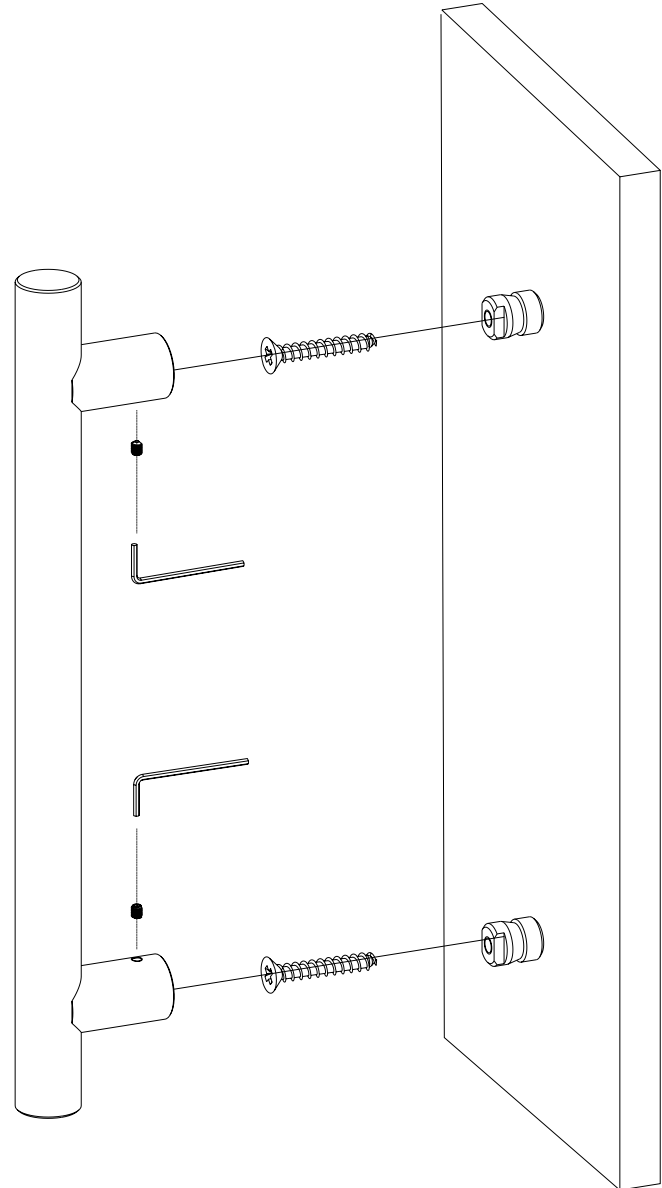

## ΣΥΝΑΡΜΟΛΟΓΗΣΗ ΧΕΙΡΟΛΑΒΩΝ ΚΟΥΦΩΜΑΤΟΣ WINDOW HANDLE ASSEMBLY

CW

SW

# ΟΔΗΓΟΣ ΣΥΝΑΡΜΟΛΟΓΗΣΗΣ / ASSEMBLY GUIDE

ΣΥΝΑΡΜΟΛΟΓΗΣΕΙΣ ΑΞΕΣΟΥΑΡ ΠΟΡΤΑΣ ΑΣΦΑΛΕΙΑΣ  
SECURITY DOOR ACCESSORIES ASSEMBLIES

# ΟΔΗΓΟΣ ΣΥΝΑΡΜΟΛΟΓΗΣΗΣ / ASSEMBLY GUIDE

ΣΥΝΑΡΜΟΛΟΓΗΣΗ ΛΑΒΗΣ ΜΕΣΩ ΔΙΑΜΠΕΡΗΣ ΟΠΗΣ  
PULL HANDLE ASSEMBLY THROUGH HOLES

ΣΥΝΑΡΜΟΛΟΓΗΣΗ ΛΑΒΗΣ ΧΩΡΙΣ ΟΠΕΣ  
PULL HANDLE ASSEMBLY WITHOUT HOLES