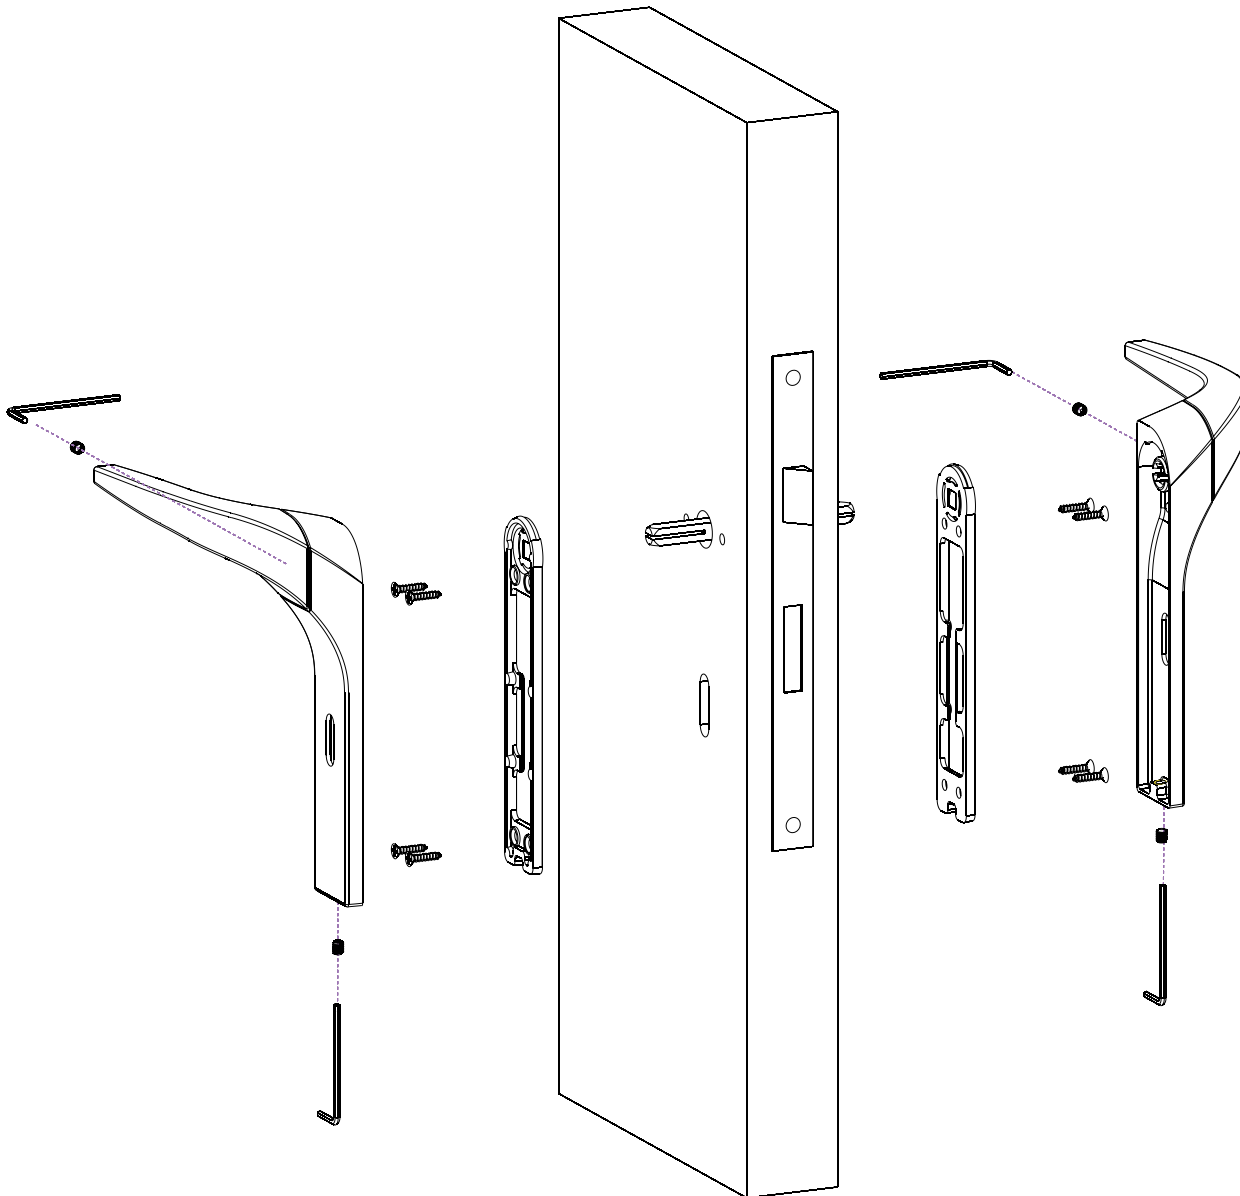

ΟΔΗΓΟΣ ΣΥΝΑΡΜΟΛΟΓΗΣΗΣ / ASSEMBLY GUIDE

ΣΥΝΑΡΜΟΛΟΓΗΣΗ ΠΟΜΟΛΟΥ ΜΕ ΠΛΑΚΑ **2055**
DOOR HANDLE WITH **2055** PLATE ASSEMBLY