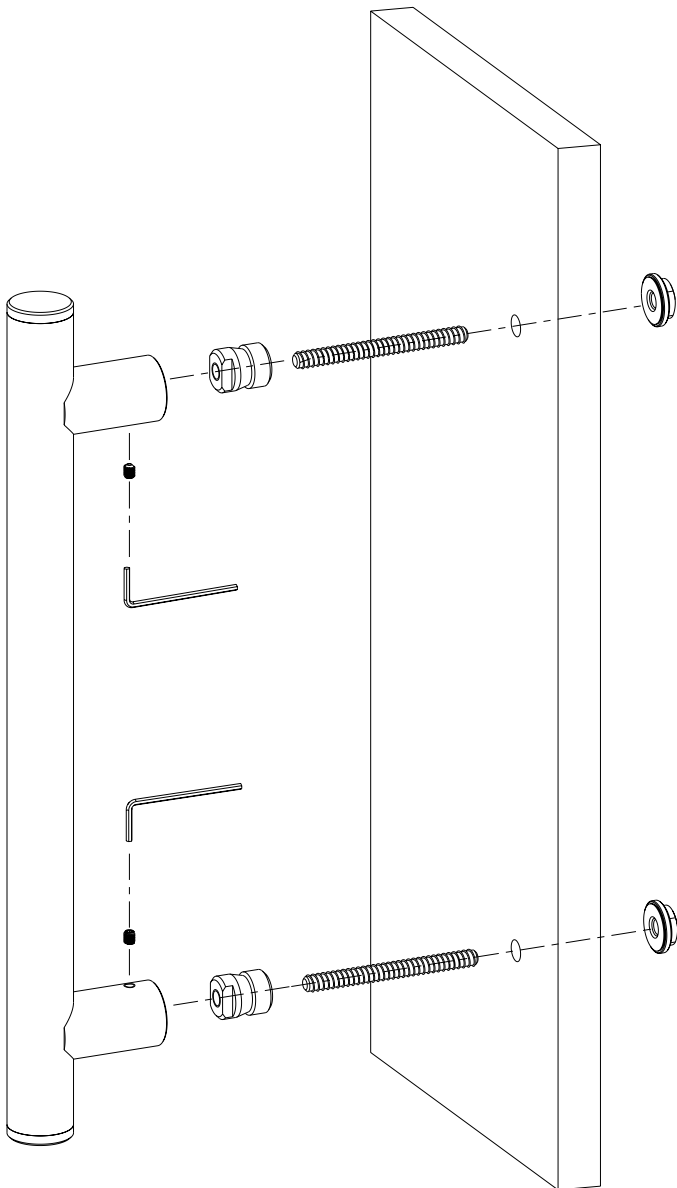

## ΣΥΝΑΡΜΟΛΟΓΗΣΗ ΧΕΙΡΟΛΑΒΩΝ ΚΟΥΦΩΜΑΤΟΣ WINDOW HANDLE ASSEMBLY

CW

SW

# ΟΔΗΓΟΣ ΣΥΝΑΡΜΟΛΟΓΗΣΗΣ / ASSEMBLY GUIDE

ΣΥΝΑΡΜΟΛΟΓΗΣΕΙΣ ΑΞΕΣΟΥΑΡ ΠΟΡΤΑΣ ΑΣΦΑΛΕΙΑΣ  
SECURITY DOOR ACCESSORIES ASSEMBLIES

# ΟΔΗΓΟΣ ΣΥΝΑΡΜΟΛΟΓΗΣΗΣ / ASSEMBLY GUIDE

ΣΥΝΑΡΜΟΛΟΓΗΣΗ ΛΑΒΗΣ ΜΕΣΩ ΔΙΑΜΠΕΡΗΣ ΟΠΗΣ  
PULL HANDLE ASSEMBLY THROUGH HOLES

ΣΥΝΑΡΜΟΛΟΓΗΣΗ ΛΑΒΗΣ ΧΩΡΙΣ ΟΠΕΣ  
PULL HANDLE ASSEMBLY WITHOUT HOLES