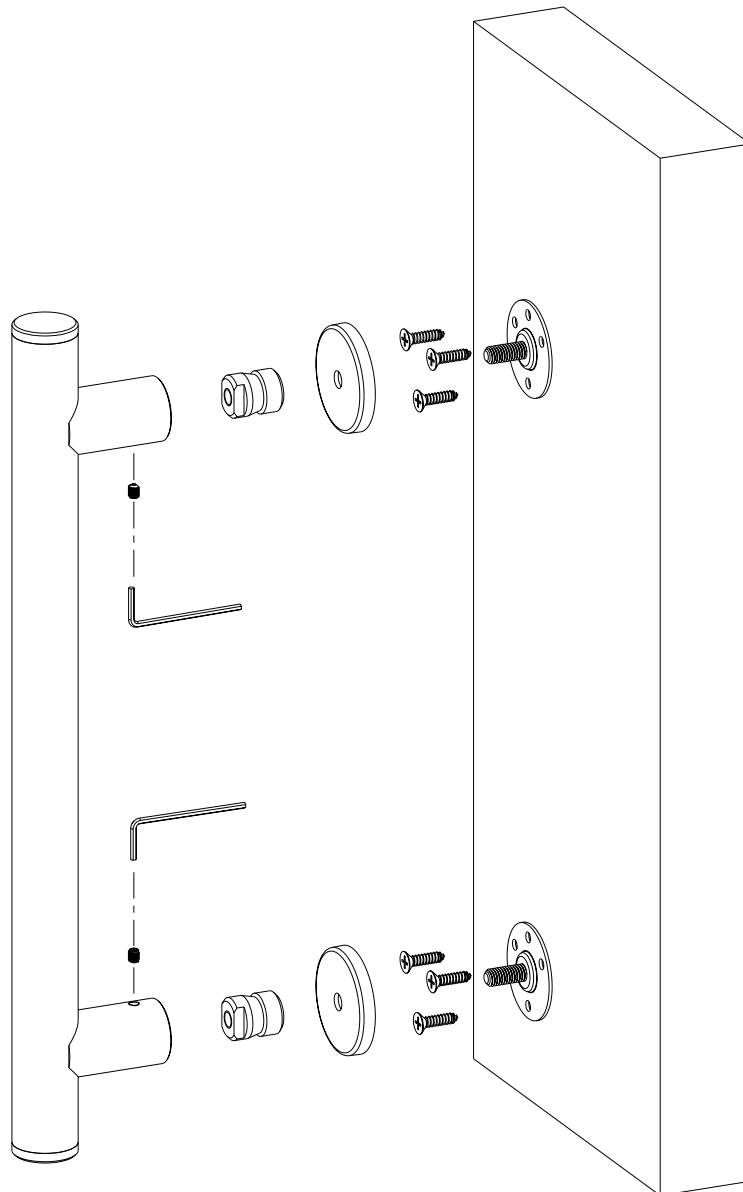

# ΟΔΗΓΟΣ ΣΥΝΑΡΜΟΛΟΓΗΣΗΣ / ASSEMBLY GUIDE

ΣΥΝΑΡΜΟΛΟΓΗΣΕΙΣ ΑΞΕΣΟΥΑΡ ΠΟΡΤΑΣ ΑΣΦΑΛΕΙΑΣ  
SECURITY DOOR ACCESSORIES ASSEMBLIES

# ΟΔΗΓΟΣ ΣΥΝΑΡΜΟΛΟΓΗΣΗΣ / ASSEMBLY GUIDE

ΣΥΝΑΡΜΟΛΟΓΗΣΗ ΛΑΒΗΣ ΜΕΣΩ ΔΙΑΜΠΕΡΗΣ ΟΠΗΣ  
PULL HANDLE ASSEMBLY THROUGH HOLES

ΣΥΝΑΡΜΟΛΟΓΗΣΗ ΛΑΒΗΣ ΧΩΡΙΣ ΟΠΕΣ  
PULL HANDLE ASSEMBLY WITHOUT HOLES

# ΟΔΗΓΟΣ ΣΥΝΑΡΜΟΛΟΓΗΣΗΣ / ASSEMBLY GUIDE

ΣΥΝΑΡΜΟΛΟΓΗΣΗ ΛΑΒΗΣ ΧΩΡΙΣ ΟΠΕΣ ΜΕ ΧΡΗΣΗ ΣΤΑΘΕΡΟΠΟΙΗΤΙΚΗΣ ΡΟΖΕΤΑΣ  
PULL HANDLE ASSEMBLY WITHOUT HOLES BY USING STABILIZING ROSETTE