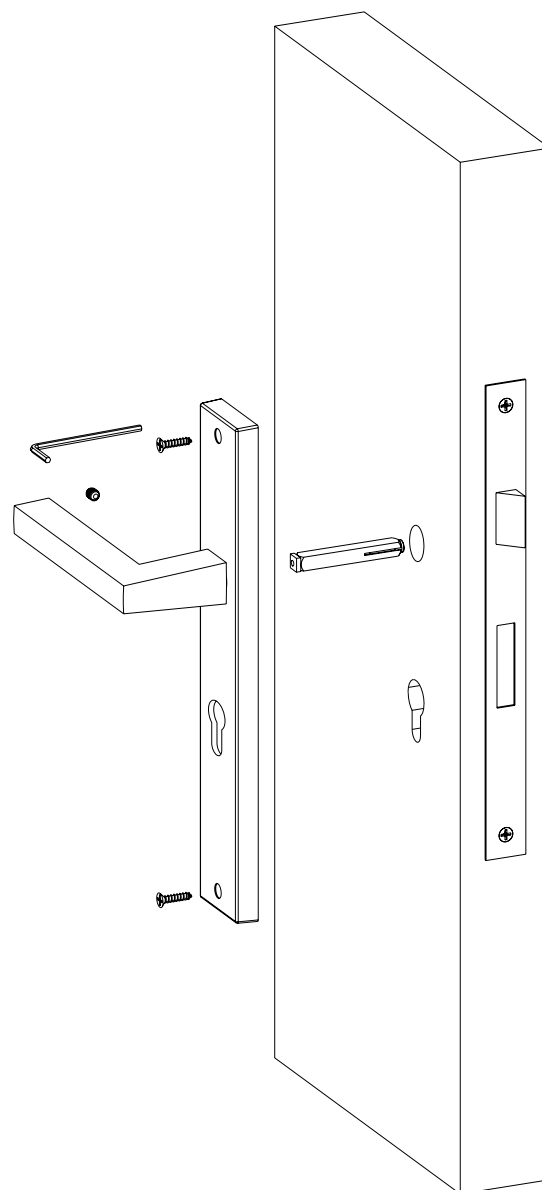

# ΟΔΗΓΟΣ ΣΥΝΑΡΜΟΛΟΓΗΣΗΣ / ASSEMBLY GUIDE

ΣΥΝΑΡΜΟΛΟΓΗΣΗ ΠΟΜΟΛΟΥ ΜΕ ΡΟΖΕΤΑ  
DOOR HANDLE WITH ROSETTE ASSEMBLY

# ΟΔΗΓΟΣ ΣΥΝΑΡΜΟΛΟΓΗΣΗΣ / ASSEMBLY GUIDE

ΣΥΝΑΡΜΟΛΟΓΗΣΗ ΠΟΜΟΛΟΥ ΜΕ **ΣΤΕΝΗ** ΡΟΖΕΤΑ ΚΑΙ **ΣΤΕΝΗ** ΠΛΑΚΑ  
DOOR HANDLE WITH **NARROW** ROSETTE AND **NARROW** PLATE ASSEMBLY

DOOR HANDLES MADE IN GREECE

RVY

SHY

# ΟΔΗΓΟΣ ΣΥΝΑΡΜΟΛΟΓΗΣΗΣ / ASSEMBLY GUIDE

ΣΥΝΑΡΜΟΛΟΓΗΣΗ ΠΟΜΟΛΟΥ ΜΕ **ΜΕΓΑΛΗ** ΠΛΑΚΑ  
DOOR HANDLE WITH **LARGE** PLATE ASSEMBLY