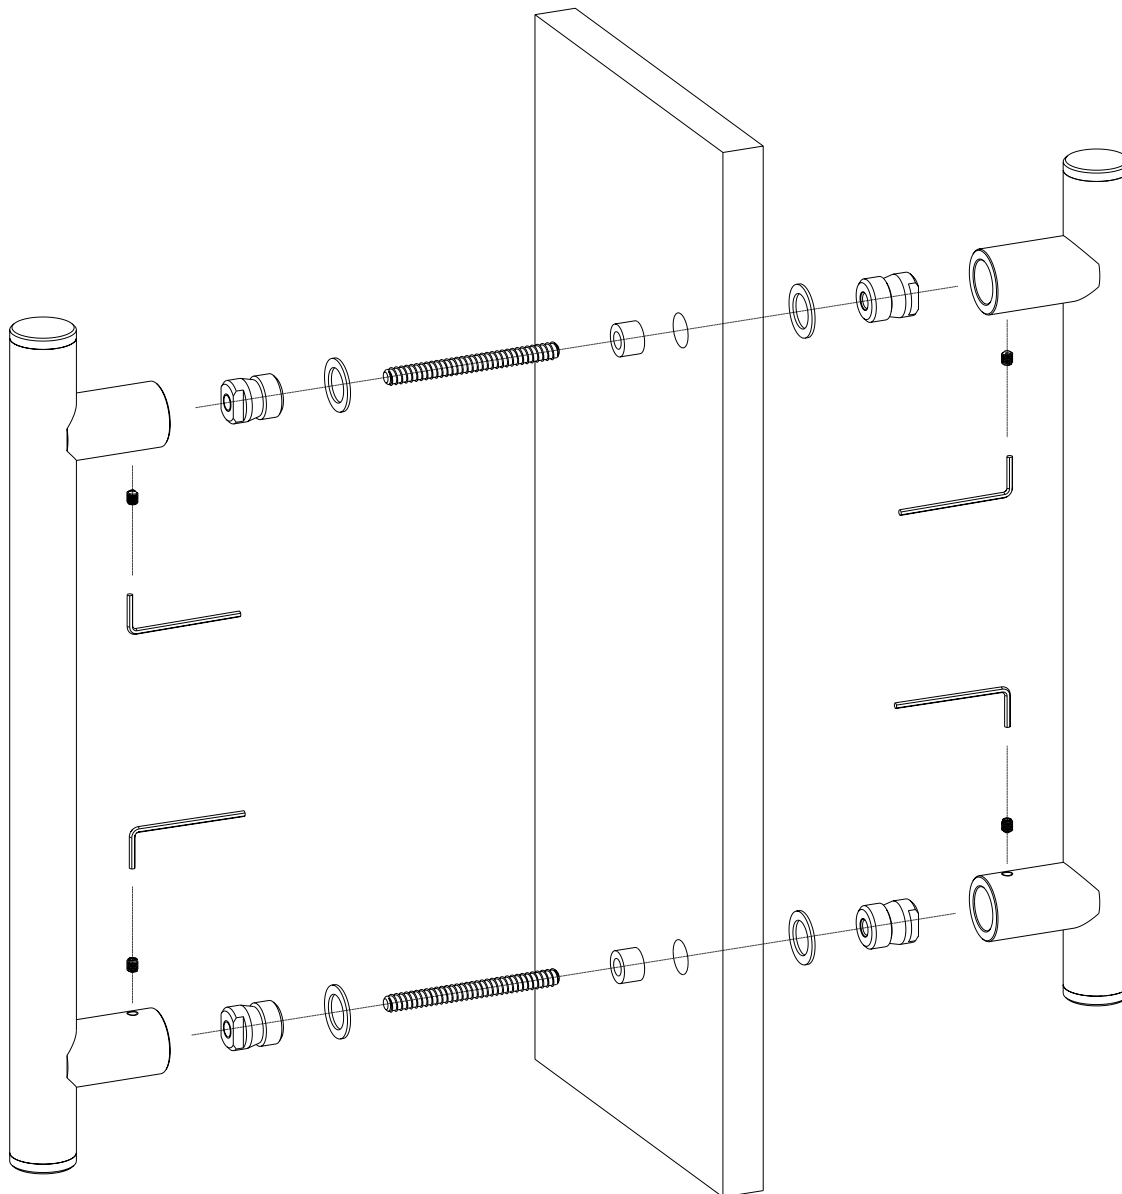

# ΟΔΗΓΟΣ ΣΥΝΑΡΜΟΛΟΓΗΣΗΣ / ASSEMBLY GUIDE

ΣΥΝΑΡΜΟΛΟΓΗΣΗ ΛΑΒΗΣ ΜΕΣΩ ΔΙΑΜΠΕΡΗΣ ΟΠΗΣ  
PULL HANDLE ASSEMBLY THROUGH HOLES

ΣΥΝΑΡΜΟΛΟΓΗΣΗ ΛΑΒΗΣ ΧΩΡΙΣ ΟΠΕΣ  
PULL HANDLE ASSEMBLY WITHOUT HOLES

# ΟΔΗΓΟΣ ΣΥΝΑΡΜΟΛΟΓΗΣΗΣ / ASSEMBLY GUIDE

ΣΥΝΑΡΜΟΛΟΓΗΣΗ ΛΑΒΗΣ ΧΩΡΙΣ ΟΠΕΣ ΜΕ ΧΡΗΣΗ ΣΤΑΘΕΡΟΠΟΙΗΤΙΚΗΣ ΡΟΖΕΤΑΣ  
PULL HANDLE ASSEMBLY WITHOUT HOLES BY USING STABILIZING ROSETTE

# ΟΔΗΓΟΣ ΣΥΝΑΡΜΟΛΟΓΗΣΗΣ / ASSEMBLY GUIDE

ΣΥΝΑΡΜΟΛΟΓΗΣΗ ΖΕΥΓΟΥΣ ΛΑΒΩΝ ΣΕ ΓΥΑΛΙ  
PAIR OF PULL HANDLES ASSEMBLY IN GLASS

DOOR HANDLES MADE IN GREECE