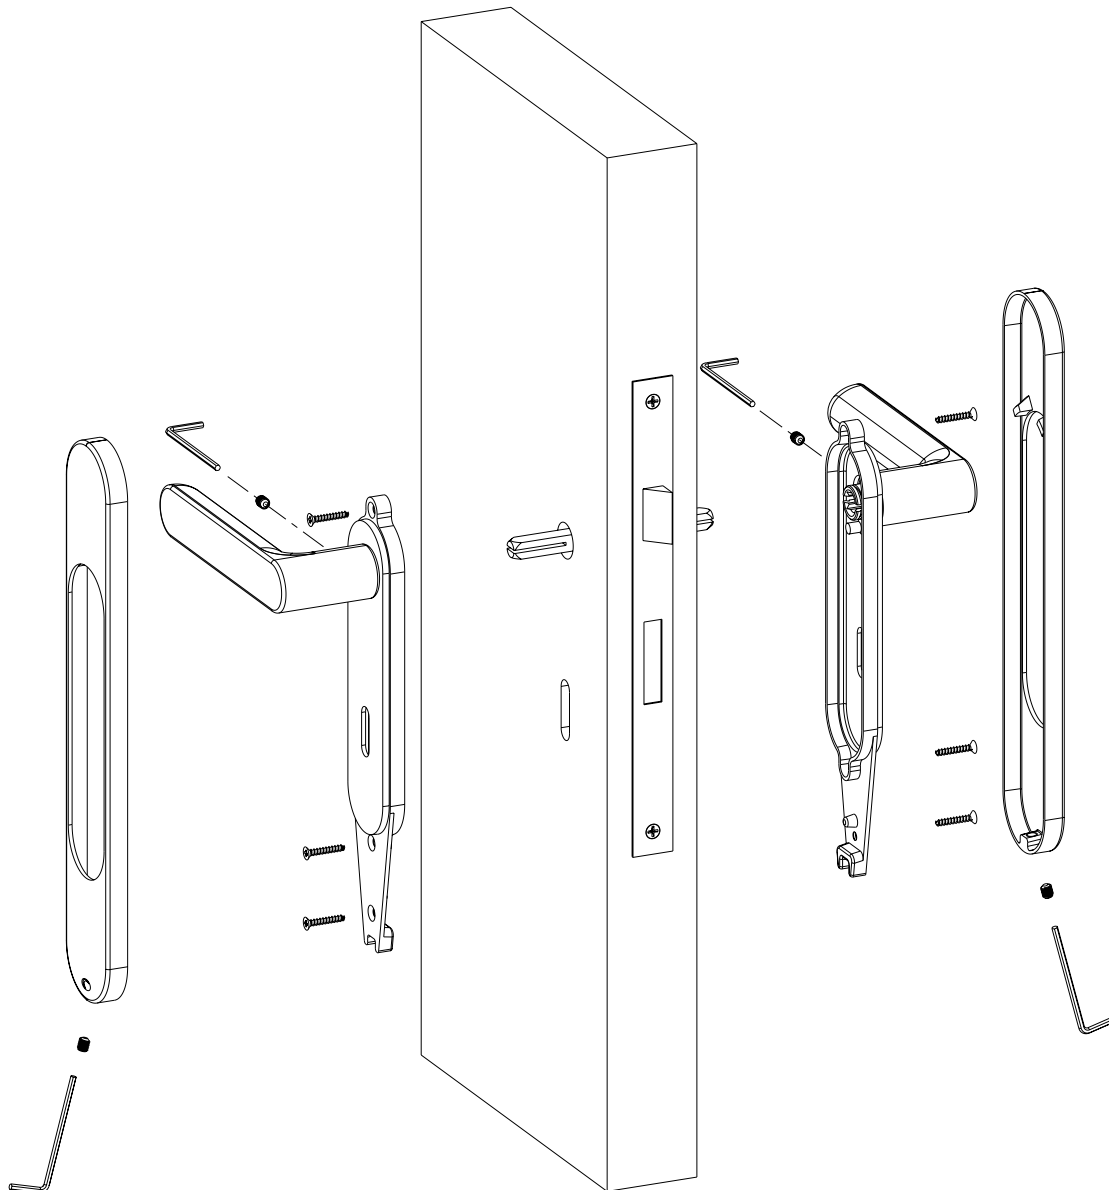

# ΟΔΗΓΟΣ ΣΥΝΑΡΜΟΛΟΓΗΣΗΣ / ASSEMBLY GUIDE

ΣΥΝΑΡΜΟΛΟΓΗΣΗ ΠΟΜΟΛΟΥ ΜΕ **ΣΤΕΝΗ** ΡΟΖΕΤΑ ΚΑΙ **ΣΤΕΝΗ** ΠΛΑΚΑ  
DOOR HANDLE WITH **NARROW** ROSETTE AND **NARROW** PLATE ASSEMBLY

DOOR HANDLES MADE IN GREECE

RVY

SHY

# ΟΔΗΓΟΣ ΣΥΝΑΡΜΟΛΟΓΗΣΗΣ / ASSEMBLY GUIDE

ΣΥΝΑΡΜΟΛΟΓΗΣΗ ΠΟΜΟΛΟΥ ΜΕ **ΜΕΓΑΛΗ** ΠΛΑΚΑ  
DOOR HANDLE WITH **LARGE** PLATE ASSEMBLY