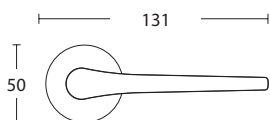

1505 SERIES

S05 S05
MAT NIKEL - MAT NIKEL
MATT NICKEL - MATT NICKEL

ΥΛΙΚΟ / MATERIAL : ΖΑΜΑΚ

ΔΙΑΣΤΑΣΕΙΣ / DIMENSIONS

ΑΠΟΧΡΩΣΕΙΣ / COLORS

S02 MAT ΟΡΕΙΧΑΛΚΟΣ - S02 MAT
ΟΡΕΙΧΑΛΚΟΣ
S02 MATT BRASS - S02 MATT BRASS

S04 ΧΡΩΜΙΟ - S04 ΧΡΩΜΙΟ
S04 CHROME - S04 CHROME

S19 MAT ΜΑΥΡΟ - S19 MAT ΜΑΥΡΟ
S19 MATT BLACK - S19 MATT BLACK

S24 MAT ΧΡΩΜΙΟ - S24 MAT ΧΡΩΜΙΟ
S24 MATT CHROME - S24 MATT CHROME

ΤΥΠΟΙ / TYPES

ΜΕΓΑΛΗ ΠΛΑΚΑ / LONG PLATE