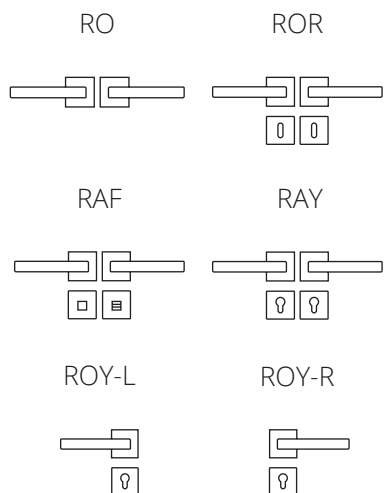

S04 ΧΡΩΜΙΟ - S04 ΧΡΩΜΙΟ
S04 CHROME - S04 CHROME

S19 MAT ΜΑΥΡΟ - S19 MAT ΜΑΥΡΟ
S19 MATT BLACK - S19 MATT BLACK

S24 MAT ΧΡΩΜΙΟ - S24 MAT ΧΡΩΜΙΟ
S24 MATT CHROME - S24 MATT CHROME

ΤΥΠΟΙ / TYPES

ΜΕΓΑΛΗ ΠΛΑΚΑ / LONG PLATE