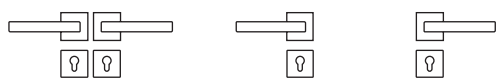

RAY

ROY-L

ROY-R

ΑΠΟΧΡΩΣΕΙΣ / COLORS

S06 MAT ΑΣΠΡΟ - S06 MAT ΑΣΠΡΟ
S06 MATT WHITE - S06 MATT WHITE

S19 MAT ΜΑΥΡΟ - S19 MAT ΜΑΥΡΟ
S19 MATT BLACK - S19 MATT BLACK

S24 MAT ΧΡΩΜΙΟ - S24 MAT ΧΡΩΜΙΟ
S24 MATT CHROME - S24 MATT
CHROME