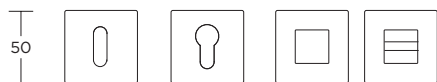

1535

S05 S05
MAT NIKEL - MAT NIKEL
MATT NICKEL - MATT NICKEL

ΥΛΙΚΟ / MATERIAL : ZAMAK

ΔΙΑΣΤΑΣΕΙΣ / DIMENSIONS