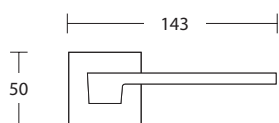

1535

S05 S05
MAT NIKEL - MAT NIKEL
MATT NICKEL - MATT NICKEL

ΥΛΙΚΟ / MATERIAL : ZAMAK

ΔΙΑΣΤΑΣΕΙΣ / DIMENSIONS