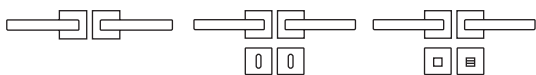

RAY

ROY-L

ROY-R

ΑΠΟΧΡΩΣΕΙΣ / COLORS

S06 MAT ΑΣΠΡΟ - S06 MAT ΑΣΠΡΟ
S06 MATT WHITE - S06 MATT WHITE

S19 MAT ΜΑΥΡΟ - S19 MAT ΜΑΥΡΟ
S19 MATT BLACK - S19 MATT BLACK

S24 MAT ΧΡΩΜΙΟ - S24 MAT ΧΡΩΜΙΟ
S24 MATT CHROME - S24 MATT
CHROME