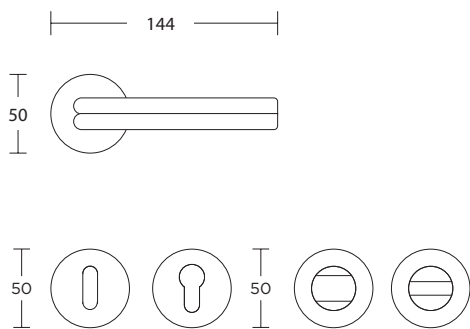

1665 SERIES

S05 S05
MAT NIKEL - MAT NIKEL
MATT NICKEL - MATT NICKEL

ΥΛΙΚΟ / MATERIAL : ZAMAK

ΔΙΑΣΤΑΣΕΙΣ / DIMENSIONS

ΑΠΟΧΡΩΣΕΙΣ / COLORS

S04 ΧΡΩΜΙΟ - S04 ΧΡΩΜΙΟ
S04 CHROME - S04 CHROME

S19 MAT ΜΑΥΡΟ - S19 MAT ΜΑΥΡΟ
S19 MATT BLACK - S19 MATT BLACK