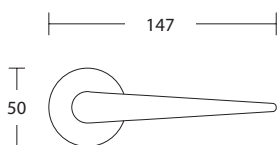

# 1725 SERIES

S05 S05  
MAT NIKEL - MAT NIKEL  
MATT NICKEL - MATT NICKEL

ΥΛΙΚΟ / MATERIAL : ZAMAK

ΔΙΑΣΤΑΣΕΙΣ / DIMENSIONS

ΑΠΟΧΡΩΣΕΙΣ / COLORS

S02 MAT ΟΡΕΙΧΑΛΚΟΣ - S02 MAT  
ΟΡΕΙΧΑΛΚΟΣ  
S02 MATT BRASS - S02 MATT BRASS

S06 MAT ΑΣΠΡΟ - S06 MAT ΑΣΠΡΟ  
S06 MATT WHITE - S06 MATT WHITE

S02 MAT ΜΑΥΡΟ - S19 MAT ΜΑΥΡΟ  
S19 MATT BLACK - S19 MATT BLACK

S24 MAT ΧΡΩΜΙΟ - S24 MAT ΧΡΩΜΙΟ  
S24 MATT CHROME - S24 MATT CHROME

ΤΥΠΟΙ / TYPES