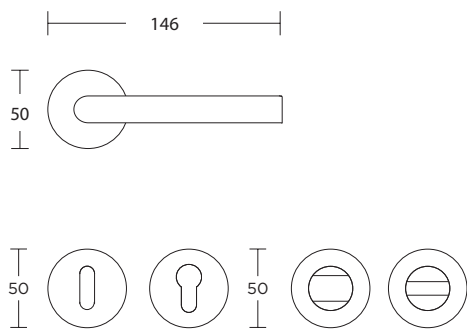

1755 SERIES

S05 S05
MAT NIKEL - MAT NIKEL
MATT NICKEL - MATT NICKEL

ΥΛΙΚΟ / MATERIAL : ZAMAK

ΔΙΑΣΤΑΣΕΙΣ / DIMENSIONS

ΑΠΟΧΡΩΣΕΙΣ / COLORS

S19 MAT ΜΑΥΡΟ - S19 MAT ΜΑΥΡΟ
S19 MATT BLACK - S19 MATT BLACK

S24 MAT ΧΡΩΜΙΟ - S24 MAT ΧΡΩΜΙΟ
S24 MATT CHROME - S24 MATT CHROME