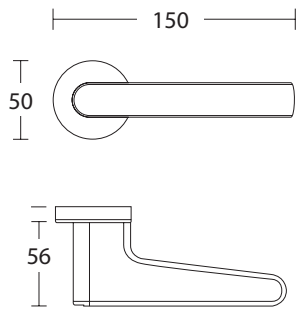

# 2015 SERIES

S05 S06  
MAT NIKEL - ΛΕΥΚΟ  
MATT NICKEL - WHITE

ΥΛΙΚΟ / MATERIAL : ΖΑΜΑΚ

ΔΙΑΣΤΑΣΕΙΣ / DIMENSIONS

ΑΠΟΧΡΩΣΕΙΣ / COLORS

S04 ΧΡΩΜΙΟ - S05 MAT NIKEL  
S04 CHROME - S05 MATT NICKEL

S04 ΧΡΩΜΙΟ - S14 MAT ΚΟΚΚΙΝΟ  
S04 CHROME - S14 MATT RED