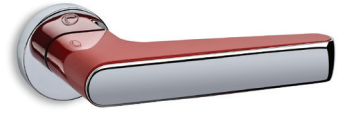

# 2015 SERIES

S05 S06  
MAT NIKEL - ΛΕΥΚΟ  
MATT NICKEL - WHITE

ΥΛΙΚΟ / MATERIAL : ΖΑΜΑΚ

ΔΙΑΣΤΑΣΕΙΣ / DIMENSIONS

ΑΠΟΧΡΩΣΕΙΣ / COLORS

S04 ΧΡΩΜΙΟ - S05 MAT NIKEL  
S04 CHROME - S05 MATT NICKEL

S04 ΧΡΩΜΙΟ - S14 MAT ΚΟΚΚΙΝΟ  
S04 CHROME - S14 MATT RED

S04 ΧΡΩΜΙΟ - S19 MAT ΜΑΥΡΟ  
S04 CHROME - S19 MATT BLACK

ΤΥΠΟΙ / TYPES

ΠΙΣΤΟΠΟΙΗΣΕΙΣ / CERTIFICATIONS

MADE  
IN  
GREECE