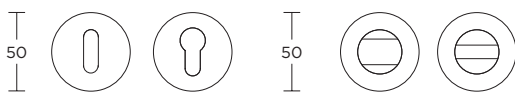

# 2015 SERIES

S05 S06  
MAT NIKEL - ΛΕΥΚΟ  
MATT NICKEL - WHITE

ΥΛΙΚΟ / MATERIAL : ΖΑΜΑΚ

ΔΙΑΣΤΑΣΕΙΣ / DIMENSIONS

ΑΠΟΧΡΩΣΕΙΣ / COLORS

S04 ΧΡΩΜΙΟ - S05 MAT NIKEL  
S04 CHROME - S05 MATT NICKEL

S04 ΧΡΩΜΙΟ - S14 MAT ΚΟΚΚΙΝΟ  
S04 CHROME - S14 MATT RED