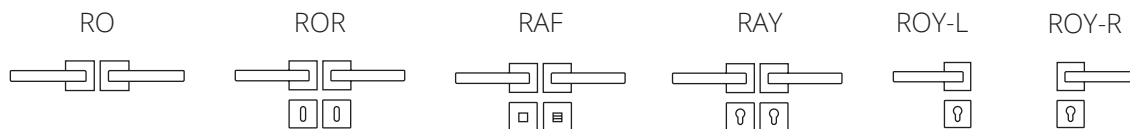

# 2015 SERIES

S05 S06  
MAT NIKEL - ΛΕΥΚΟ  
MATT NICKEL - WHITE

ΥΛΙΚΟ / MATERIAL : ΖΑΜΑΚ

ΔΙΑΣΤΑΣΕΙΣ / DIMENSIONS

ΑΠΟΧΡΩΣΕΙΣ / COLORS

S04 ΧΡΩΜΙΟ - S05 MAT NIKEL  
S04 CHROME - S05 MATT NICKEL

S04 ΧΡΩΜΙΟ - S14 MAT ΚΟΚΚΙΝΟ  
S04 CHROME - S14 MATT RED

S04 ΧΡΩΜΙΟ - S19 MAT ΜΑΥΡΟ  
S04 CHROME - S19 MATT BLACK

ΤΥΠΟΙ / TYPES

ΠΙΣΤΟΠΟΙΗΣΕΙΣ / CERTIFICATIONS

MADE  
IN  
GREECE