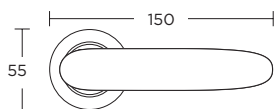

2225 SERIES

S05 S05
MAT NIKEΛ - MAT NIKEΛ
MATT NICKEL - MATT NICKEL

ΥΛΙΚΟ / MATERIAL : ZAMAK

ΔΙΑΣΤΑΣΕΙΣ / DIMENSIONS

ΑΠΟΧΡΩΣΕΙΣ / COLORS

S19 MAT ΜΑΥΡΟ - S19 MAT ΜΑΥΡΟ
S19 MATT BLACK - S19 MATT BLACK

S24 MAT ΧΡΩΜΙΟ - S24 MAT ΧΡΩΜΙΟ
S24 MATT CHROME - S24 MATT CHROME