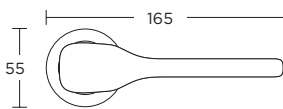

# 2235 SERIES

S05 S05  
MAT NIKEL - MAT NIKEL  
MATT NICKEL - MATT NICKEL

ΥΛΙΚΟ / MATERIAL : ZAMAK

ΑΠΟΧΡΩΣΕΙΣ / COLORS

ΔΙΑΣΤΑΣΕΙΣ / DIMENSIONS

S24 MAT ΧΡΩΜΙΟ - S24 MAT ΧΡΩΜΙΟ  
S24 MATT CHROME - S24 MATT CHROME