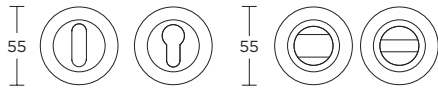

# 2235 SERIES

S05 S05  
MAT NIKEL - MAT NIKEL  
MATT NICKEL - MATT NICKEL

ΥΛΙΚΟ / MATERIAL : ZAMAK

ΑΠΟΧΡΩΣΕΙΣ / COLORS

ΔΙΑΣΤΑΣΕΙΣ / DIMENSIONS

S24 MAT ΧΡΩΜΙΟ - S24 MAT ΧΡΩΜΙΟ  
S24 MATT CHROME - S24 MATT CHROME