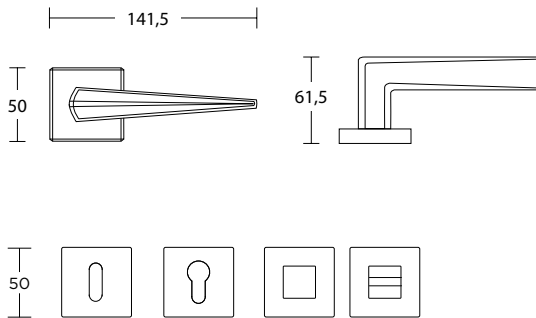

2425 SERIES

S73 S73
MAT ANTIKE - MATT ANTIQUE

ΥΛΙΚΟ / MATERIAL : ΖΑΜΑΚ

ΔΙΑΣΤΑΣΕΙΣ / DIMENSIONS

ΑΠΟΧΡΩΣΕΙΣ / COLORS

S04 ΧΡΩΜΙΟ
S04 CHROME

S05 MAT NIKEL
S05 MATT NICKEL

S19 MAT ΜΑΥΡΟ
S19 MATT BLACK